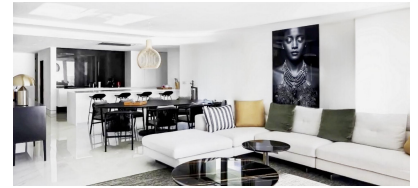

2 Slaapkamer Apartement in Relleu

Ref: NP135606

**Prijs
vanaf
139.000€**

Type woning : Apartement

Locatie : Relleu

Slaapkamers : 2

Badkamers : 1

Oriëntatie : Oost

Uitzicht : N/A

Parking : Gemeenschap
parkeren

Opp. woning : 78 m²

✓ Terras

NIEUWBOUW RESIDENTIEEL IN RELLEU Nieuwbouw woonwijk in Relleu is de ideale plek voor wie een kwaliteitswoning wil op een heel mooie plek en met alle voorzieningen naast de deur. Het gebouw heeft 7 verdiepingen met 2 trappen en 2 liften. In de kelder zijn 69 parkeerplaatsen en 42 bergingen. Op de begane grond is het verwarmde binnenzwembad, een grote ruimte voor het gebruik van alle eigenaren en twee commerciële ruimtes, op het dak is het buitenzwembad met zijn terrassen. Geniet van het koken in een moderne keuken en ook van de woonkamers met prachtig uitzicht, en ontspan op het ruime terras met uitzicht op de adembenemende natuur van Relleu. Vanaf de terrassen zijn er spectaculaire, volledig vrije uitzichten. De prachtige bergen, het nieuwe meer en de sportgebieden van de stad zijn prachtig. De oriëntatie is zuidoost, dus alle terrassen hebben zon van 's ochtends vroeg tot vroeg in de middag. Kijken naar de zonsopgang vanaf je terras kan een prachtige ervaring zijn. Een optie ondergrondse parkeerplaats en berging tegen een meerprijs. Relax - Zwembad: Duik in een oase van rust en laat de dagelijkse stress achter je als je baantjes trekt in ons verfrissende zwembad. - Sauna: Laat alle spanning los en geniet van de weldaad van onze luxe sauna. De kalmerende warmte ontspant uw spieren en zuivert uw geest, zodat u zich na elke sessie weer helemaal herboren voelt. Work-Out - Fitnessruimte: Bereik je fitnessdoelen zonder het comfort van je huis te verlaten. Ons ultramoderne fitnesscentrum is uitgerust met de nieuwste apparatuur, zodat je de vrijheid hebt om in je eigen tempo en op je eigen manier te trainen. Of je nu op zoek bent naar een intensieve workout, een ontspannende zwemsessie of gewoon een moment van rust en bezinning, ons appartementencomplex biedt alles wat je nodig hebt voor een evenwichtige levensstijl. Relleu is een mooi en rustig bergstadje waar mensen van verschillende nationaliteiten wonen. Relleu ligt op 15 km van de snelweg naar de Middellandse Zee, 18 km van het strand van Villajoyosa en 25 km van het strand van Benidorm. Het dorp Relleu is de perfecte plek voor liefhebbers van bergen, fietsen, wandelen, canyoning of andere sporten. De moerasroute met de beroemde loopbrug bereikt hetzelfde gebouw. Deze bergen vormen de ideale omgeving voor motor- of fietstochten.