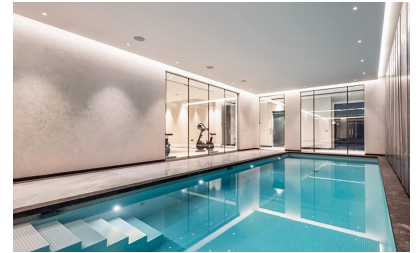

2 Slaapkamer Apartement in Relleu

Ref: NP135606

**Prijs
vanaf
139.000€**

Type woning : Apartement

Locatie : Relleu

Slaapkamers : 2

Badkamers : 1

Oriëntatie : Oost

Uitzicht : N/A

Parking : Gemeenschap
parkeren

Opp. woning : 78 m²

✓ Terras

NIEUWBOUW RESIDENTIEEL IN RELLEU Nieuwbouw woonwijk in Relleu is de ideale plek voor wie een kwaliteitswoning wil op een heel mooie plek en met alle voorzieningen naast de deur. Het gebouw heeft 7 verdiepingen met 2 trappen en 2 liften. In de kelder zijn 69 parkeerplaatsen en 42 bergingen. Op de begane grond is het verwarmde binnenzwembad, een grote ruimte voor het gebruik van alle eigenaren en twee commerciële ruimtes, op het dak is het buitenzwembad met zijn terrassen. Geniet van het koken in een moderne keuken en ook van de woonkamers met prachtig uitzicht, en ontspan op het ruime terras met uitzicht op de adembenemende natuur van Relleu. Vanaf de terrassen zijn er spectaculaire, volledig vrije uitzichten. De prachtige bergen, het nieuwe meer en de sportgebieden van de stad zijn prachtig. De oriëntatie is zuidoost, dus alle terrassen hebben zon van 's ochtends vroeg tot vroeg in de middag. Kijken naar de zonsopgang vanaf je terras kan een prachtige ervaring zijn. Een optie ondergrondse parkeerplaats en berging tegen een meerprijs. Relax - Zwembad: Duik in een oase van rust en laat de dagelijkse stress achter je als je baantjes trekt in ons verfrissende zwembad. - Sauna: Laat alle spanning los en geniet van de weldaad van onze luxe sauna. De kalmerende warmte ontspant uw spieren en zuivert uw geest, zodat u zich na elke sessie weer helemaal herboren voelt. Work-Out - Fitnessruimte: Bereik je fitnessdoelen zonder het comfort van je huis te verlaten. Ons ultramoderne fitnesscentrum is uitgerust met de nieuwste apparatuur, zodat je de vrijheid hebt om in je eigen tempo en op je eigen manier te trainen. Of je nu op zoek bent naar een intensieve workout, een ontspannende zwemsessie of gewoon een moment van rust en bezinning, ons appartementencomplex biedt alles wat je nodig hebt voor een evenwichtige levensstijl. Relleu is een mooi en rustig bergstadje waar mensen van verschillende nationaliteiten wonen. Relleu ligt op 15 km van de snelweg naar de Middellandse Zee, 18 km van het strand van Villajoyosa en 25 km van het strand van Benidorm. Het dorp Relleu is de perfecte plek voor liefhebbers van bergen, fietsen, wandelen, canyoning of andere sporten. De moerasroute met de beroemde loopbrug bereikt hetzelfde gebouw. Deze bergen vormen de ideale omgeving voor motor- of fietstochten.