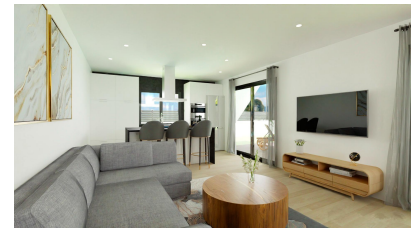

3 Slaapkamer Villa in Hondón de las Nieves

Ref: NP134378

**Prijs
vanaf
290.000€**

Type woning : Villa

Tuin : Nee

Opp. woning : 128 m²

Locatie : Hondón de las Nieves

Opp. terrein : 405 m²

Slaapkamers : 3

Badkamers : 2

✓ Terras

VILLAS NEUVES À HONDON DE LAS NIEVES Découvrez l'élégance et le confort de ces belles villas individuelles de 108m², conçues pour vous offrir un style de vie exceptionnel, toutes au rez-de-chaussée. Profitez de l'intimité offerte par cette villa, où vous pourrez vous détendre dans votre propre jardin, créer une oasis de tranquillité, ou même ajouter une piscine (avec un coût supplémentaire) pour profiter des chaudes journées d'été. La propriété est répartie en deux grandes zones : La partie jour : Où l'on trouve un grand salon-salle à manger avec cuisine ouverte (meubles de cuisine inclus) qui communique avec le grand porche de caractère moderne à travers ses deux grandes fenêtres, menant à la zone de jardin extérieur et pourquoi pas... à la piscine. Comme espace supplémentaire, il y a une buanderie stratégiquement placée dans la distribution de la maison où elle sera très facilement accessible depuis n'importe quel endroit de la maison. Zone de couchage : Cette zone comprend 3 chambres à coucher. La chambre principale dispose d'un grand dressing et d'une salle de bains attenante. Il y a également une deuxième salle de bains pour desservir les autres chambres et le reste de la maison. Gelegen in een rustige en residentiële omgeving, kun je in deze villa genieten van de privacy en rust die je wenst, terwijl je toch op loopafstand bent van voorzieningen, winkels, supermarkten, restaurants. Het is de perfecte balans tussen serene afzondering en het gemak van modern leven. In deze urbanisatie in Hondón de las Nieves is elke dag een kans om in contact te komen met de wereld. Hondón de las Nieves is een stad in de Valenciaanse Gemeenschap, Spanje. Het ligt in het zuidwesten van de provincie Alicante, in de regio Vinalopó Medio. De stranden en de luchthaven van Alicante liggen op slechts 30 minuten rijden.