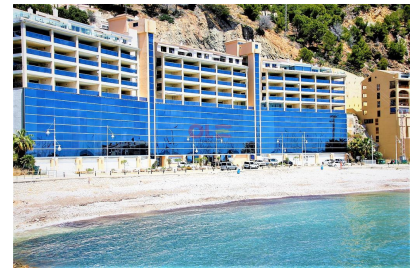

2 Slaapkamer Apartement in Altea

Ref: RP001032

**Prijs
vanaf
320.000€**

Type woning : Appartement

Locatie : Altea

Slaapkamers : 2

Badkamers : 2

Zwembad :
Gemeenschappelijk

Tuin : Gemeenschappelijk

Oriëntatie : Oost

Uitzicht : Naar de zee

Parking : Prive parkeerplaats

Opp. woning : 82 m²

Opp. terras : 15 m²

Luchthaven : 60 km.

Strand : 50 m.

Stad : 5 km.

Golf : 15 km.

- ✓ 5 min wandelen tot de zee
- ✓ Minder dan 1 uur naar de luchthaven van Alicante
- ✓ Lift
- ✓ Eerste lijn zee
- ✓ Bijkeuken

- ✓ Airco
- ✓ Minder dan 100 meter van de zee
- ✓ Vlakbij commerciële centra
- ✓ Zeezicht
- ✓ Ingebouwde elektrische apparaten

- ✓ Vlakbij internationale scholen
- ✓ Bemeubeld
- ✓ Dichtbij de zee
- ✓ Terras

Appartementen aan de kust in Altea. Ze bestaan uit 2 slaapkamers en 2 badkamers, met grote terrassen met fantastisch uitzicht op zee. Gelegen naast de diensten, bars, haven, etc.