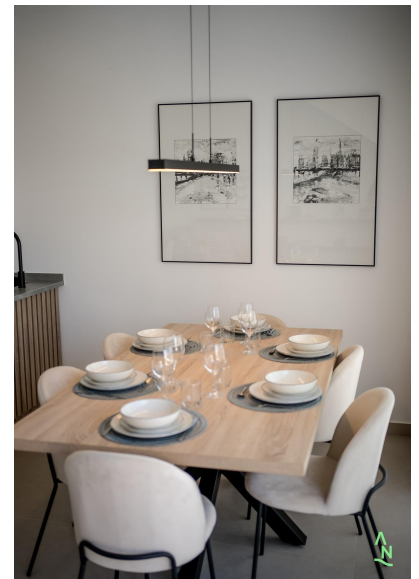

3 dormitori appartamento in Alhama de Murcia

Ref: NP136234

Prezzo da
218.400€

Tipo di alloggio :
appartamento

giardino : privato

abitazione : 88 m²

posizione : Alhama de Murcia

dormitori : 3

servizi igienici : 2

✓ terrazzo

APPARTAMENTI DI NUOVA COSTRUZIONE SUL CAMPO DA GOLF CONDADO DE ALHAMA Complesso residenziale di ville e appartamenti di nuova costruzione a Condado de Alhama. Gli 8 bellissimi appartamenti sono distribuiti tra piano terra, primo, secondo e terzo, con due appartamenti per piano e ascensore per passare da un livello all'altro. Hanno diverse piscine comunitarie, un parcheggio esterno per ogni appartamento, un ripostiglio e una terrazza con cucina estiva. Le abitazioni all'ultimo piano dispongono di solarium. Le due case al piano terra hanno 3 camere da letto e 2 bagni completi e anche il resto delle case ha 2 camere da letto e 2 bagni completi. Le case sono state progettate con uno stile contemporaneo e un concetto aperto, composte da una cucina attrezzata e un soggiorno-pranzo. La promozione si trova a Condado de Alhama, Murcia, all'interno di un complesso turistico di lusso, con aree sportive e immerso nella natura, tutti i servizi e diversi campi da golf. La casa soddisferà i più alti standard e sarà dotata di: Piscine comunitarie con ampi spazi verdi. Cucina completamente arredata e attrezzata con forno sopraelevato e a colonna e microonde, frigorifero e lavastoviglie integrati, piano cottura a induzione e cappa aspirante. Illuminazione: all'interno dell'abitazione (sala da pranzo, cucina, corridoi e bagni), così come negli ambienti esterni. Armadi rivestiti con cassetti e ripiani. Bagni completamente attrezzati con mobile lavabo, WC sospeso, specchio, doccia a muro e pareti doccia. Preinstallazione dell'aria condizionata tramite canalizzazioni. Cucina estiva sulle terrazze. Solarium ai piani superiori. Posto auto esterno con ripostiglio. Ascensore (dal piano terra al 3° piano). Il Condado de Alhama Golf Resort è un fantastico golf resort con numerose strutture e servizi. Un centro commerciale, un centro sportivo, una varietà di bar e ristoranti, supermercati e più di 25 piscine e giardini comunali. Il Condado de Alhama Golf Resort dispone di un proprio campo da golf progettato da Jack Nicklaus e si trova a soli 15 minuti dalle splendide spiagge di Bolnuevo e Mazarrón. Mazarrón ha più di 35 km di costa, gran parte della quale è vergine. Numerose spiagge della baia di Mazarrón sono state premiate con la Bandiera Blu per la loro qualità. Il Condado de Alhama Golf Resort è a soli 20 minuti dal nuovo aeroporto internazionale di Corvera.