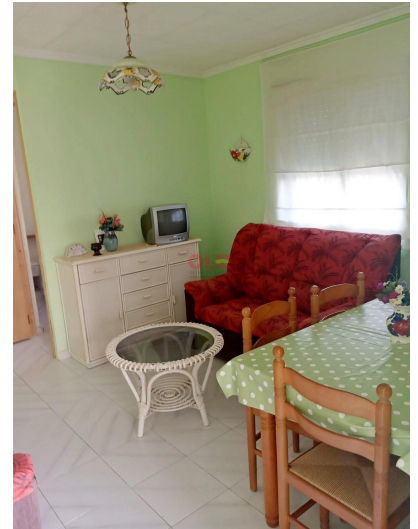

## 2 dormitori residenza in Torrevieja

Ref: RP136130

**prezzo**  
**144.500€**

**Tipo di alloggio :** residenza

**posizione :** Torrevieja

**Zona :** Cabo Cervera

**dormitori :** 2

**servizi igienici :** 2

✓ A piedi ristoranti e negozi

✓ Cucina americana

✓ Armadi a muro

✓ Meno di 500 metri dal mare

✓ Vicino a centri commerciali, ristoranti e altri servizi

✓ terrazzo

Casa a schiera con 2 camere da letto a Cabo Cervera, a 500 metri dal mare. Questa casa è esposta a sud, con parcheggio all'interno dell'urbanizzazione, vicino a negozi, ristoranti, bar, supermercati, trasporti pubblici e altri servizi.