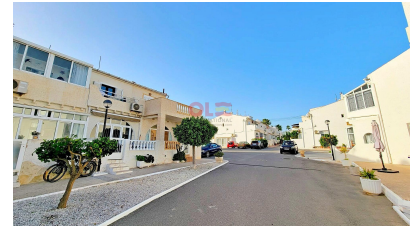

2 dormitori residenza in Torrevieja

Ref: RP136130

prezzo
144.500€

Tipo di alloggio : residenza

posizione : Torrevieja

Zona : Cabo Cervera

dormitori : 2

servizi igienici : 2

Piscina : non

giardino : non

orientamento : a sud

vista : N / A

parcheggio : Parcheggio
comunitario

abitazione : 65 m²

Sup. Terrazze : 8 m²

aeroporto : 40 km.

✓ A piedi ristoranti e negozi

✓ Cucina americana

✓ Armadi a muro

✓ Meno di 500 metri dal mare

✓ Vicino a centri commerciali, ristoranti e altri servizi

✓ terrazzo

Casa a schiera con 2 camere da letto a Cabo Cervera, a 500 metri dal mare. Questa casa è esposta a sud, con parcheggio all'interno dell'urbanizzazione, vicino a negozi, ristoranti, bar, supermercati, trasporti pubblici e altri servizi.