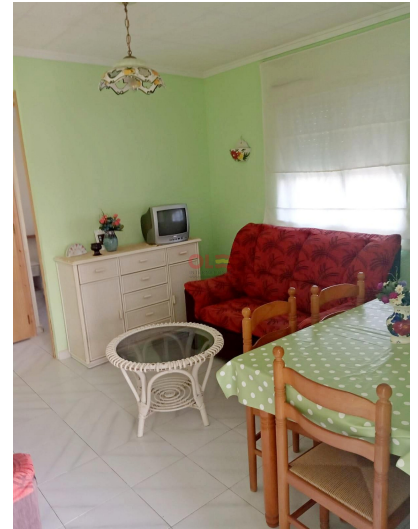

2 dormitori residenza in Torrevieja

Ref: RP136130

prezzo
144.500€

Tipo di alloggio : residenza

posizione : Torrevieja

Zona : Cabo Cervera

dormitori : 2

servizi igienici : 2

✓ A piedi ristoranti e negozi

✓ Cucina americana

✓ Armadi a muro

✓ Meno di 500 metri dal mare

✓ Vicino a centri commerciali, ristoranti e altri servizi

✓ terrazzo

Casa a schiera con 2 camere da letto a Cabo Cervera, a 500 metri dal mare. Questa casa è esposta a sud, con parcheggio all'interno dell'urbanizzazione, vicino a negozi, ristoranti, bar, supermercati, trasporti pubblici e altri servizi.