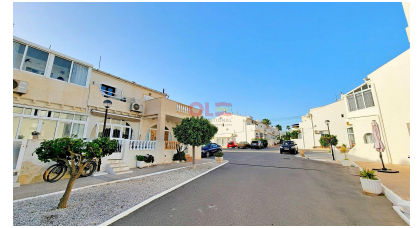

## 2 dormitori residenza in Torrevieja

Ref: RP136130

**prezzo**  
**144.500€**

**Tipo di alloggio :** residenza

**posizione :** Torrevieja

**Zona :** Cabo Cervera

**dormitori :** 2

**servizi igienici :** 2

✓ A piedi ristoranti e negozi

✓ Cucina americana

✓ Armadi a muro

✓ Meno di 500 metri dal mare

✓ Vicino a centri commerciali, ristoranti e altri servizi

✓ terrazzo

Casa a schiera con 2 camere da letto a Cabo Cervera, a 500 metri dal mare. Questa casa è esposta a sud, con parcheggio all'interno dell'urbanizzazione, vicino a negozi, ristoranti, bar, supermercati, trasporti pubblici e altri servizi.