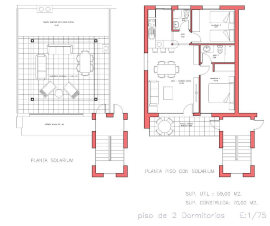

2 dormitori Bungalow in Fuente Alamo

Ref: NP135848

Prezzo da
159.390€

Tipo di alloggio : Bungalow

posizione : Fuente Alamo

dormitori : 2

servizi igienici : 2

orientamento : questo