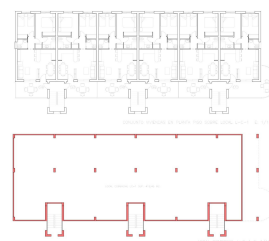

Tipo di alloggio : Bungalow

posizione : Fuente Alamo

dormitori : 2

servizi igienici : 2

orientamento : questo

vista : N / A

parcheggio : Parcheggio comunitario

abitazione : 72 m²

✓ sauna

✓ terrazzo

BUNGALOWS DI NUOVA COSTRUZIONE A FUENTE ALAMO, MURCIA Bungalow residenziali di nuova costruzione a Fuente Álamo, Murcia. Bungalow al piano terra con giardino privato e bungalow al piano superiore con solarium privato. Questa posizione offre un ambiente naturale eccezionale, lontano dal caos e dalla frenesia delle grandi città e dalla pressione turistica della costa. Inoltre, ci impegniamo a lavorare in una prospettiva di sviluppo sostenibile, minimizzando il nostro impatto ambientale e massimizzando l'integrazione con la comunità locale. Qui i tuoi sogni di uno stile di vita pacifico e sostenibile diventano realtà. Immagina di svegliarti ogni mattina in uno splendido ambiente naturale, circondato da paesaggi sereni e dalla bellezza unica della campagna murciana. I progetti di nuova costruzione danno priorità all'efficienza energetica, all'uso di materiali rispettosi dell'ambiente e all'integrazione armoniosa con l'ambiente rurale. Dalla progettazione della proprietà alla pianificazione dello sviluppo per ridurre la nostra impronta di carbonio e promuovere pratiche responsabili in tutte le operazioni. Sviluppo che dà priorità all'efficienza energetica e all'integrazione della comunità per creare case di alta qualità in armonia con l'ambiente naturale. Preinstallazione impianto di condizionamento canalizzato caldo/freddo, installazione macchine negli optional. Impianto videocitofonico. Porta d'accesso blindata laccata colorata, con serratura e ferramenta di sicurezza antivandalica. Armadi con baule, foderati all'interno, laccati bianco. Mobili da cucina non inclusi (opzionali): - Possibilità di qualsiasi tipo di modifica da parte del cliente. - Piano di lavoro in pietra. - Lavello in acciaio inox, con rubinetteria monocomando Roca o simili. - Piano cottura in vetroceramica, cappa aspirante e forno elettrico in acciaio inox. Balay o simili. Impianto a pannelli solari fotovoltaici, con serbatoio di accumulo. Preinstallazione di aria condizionata canalizzata, caldo/freddo, installazione di macchine in opzioni. Possibilità di apportare modifiche all'abitazione, previa perizia approvata da entrambe le parti. Fuente Álamo de Murcia è un comune della Regione Murcia, nel sud della Spagna. Si trova a 22 km a nord-ovest di Cartagena e 35 km a sud-ovest di Murcia. La città si trova nel bacino del Mar Menor, circondata dalle catene montuose di Algarrobo, Los Gómez, Los Victorias e Carrascoy. L'acqua di queste montagne scende nella Rambla de Fuente Álamo e poi nel Mar Menor. Fuente Álamo si trova a 30 minuti dall'aeroporto di Murcia - Corvera.