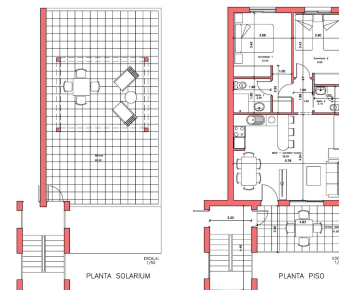

2 dormitori Bungalow in Fuente Alamo

Ref: NP135847

**Prezzo da
164.627€**

piso de 2 Dormitorios