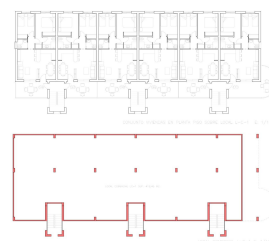

Tipo di alloggio : Bungalow

posizione : Fuente Alamo

dormitori : 2

servizi igienici : 2

orientamento : questo

vista : N / A

parcheggio : Parcheggio comunitario

abitazione : 72 m²

✓ sauna

✓ terrazzo

BUNGALOWS DI NUOVA COSTRUZIONE A FUENTE ALAMO, MURCIA Bungalow residenziali di nuova costruzione a Fuente Álamo, Murcia. Bungalow al piano terra con giardino privato e bungalow al piano superiore con solarium privato. Questa posizione offre un ambiente naturale eccezionale, lontano dal caos e dalla frenesia delle grandi città e dalla pressione turistica della costa. Inoltre, ci impegniamo a lavorare in una prospettiva di sviluppo sostenibile, minimizzando il nostro impatto ambientale e massimizzando l'integrazione con la comunità locale. Qui i tuoi sogni di uno stile di vita pacifico e sostenibile diventano realtà. Immagina di svegliarti ogni mattina in uno splendido ambiente naturale, circondato da paesaggi sereni e dalla bellezza unica della campagna murciana. I progetti di nuova costruzione danno priorità all'efficienza energetica, all'uso di materiali rispettosi dell'ambiente e all'integrazione armoniosa con l'ambiente rurale. Dalla progettazione della proprietà alla pianificazione dello sviluppo per ridurre la nostra impronta di carbonio e promuovere pratiche responsabili in tutte le operazioni. Sviluppo che dà priorità all'efficienza energetica e all'integrazione della comunità per creare case di alta qualità in armonia con l'ambiente naturale. Preinstallazione impianto di condizionamento canalizzato caldo/freddo, installazione macchine negli optional. Impianto videocitofonico. Porta d'accesso blindata laccata colorata, con serratura e ferramenta di sicurezza antivandalica. Armadi con baule, foderati all'interno, laccati bianco. Mobili da cucina non inclusi (opzionali): - Possibilità di qualsiasi tipo di modifica da parte del cliente. - Piano di lavoro in pietra. - Lavello in acciaio inox, con rubinetteria monocomando Roca o simili. - Piano cottura in vitroceramica, cappa aspirante e forno elettrico in acciaio inox. Balay o simili. Impianto a pannelli solari fotovoltaici, con serbatoio di accumulo. Preinstallazione di aria condizionata canalizzata, caldo/freddo, installazione di macchine in opzioni. Possibilità di apportare modifiche all'abitazione, previa perizia approvata da entrambe le parti. Fuente Álamo de Murcia è un comune della Regione Murcia, nel sud della Spagna. Si trova a 22 km a nord-ovest di Cartagena e 35 km a sud-ovest di Murcia. La città si trova nel bacino del Mar Menor, circondata dalle catene montuose di Algarrobo, Los Gómez, Los Victorias e Carrascoy. L'acqua di queste montagne scende nella Rambla de Fuente Álamo e poi nel Mar Menor. Fuente Álamo si trova a 30 minuti dall'aeroporto di Murcia - Corvera.