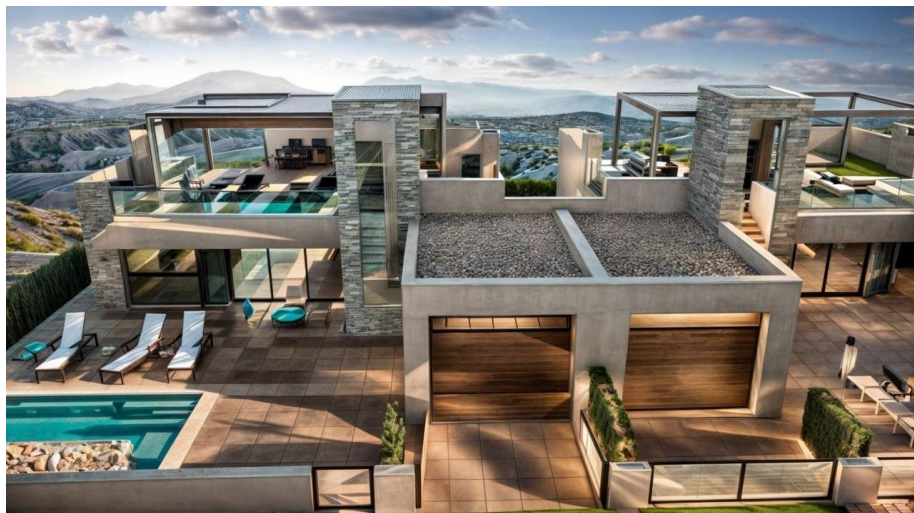

## 3 dormitori Chalet indipendente in Fuente Alamo

Ref: NP135843

**Prezzo da  
379.845€**

**Tipo di alloggio :** Chalet  
indipendente

**posizione :** Fuente Alamo

**dormitori :** 3

**servizi igienici :** 3