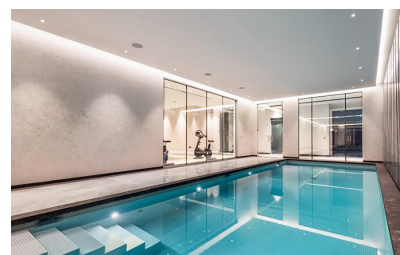

2 dormitori appartamento in Relleu

Ref: NP135606

**Prezzo da
139.000€**

Tipo di alloggio :
appartamento

posizione : Relleu

dormitori : 2

servizi igienici : 1

orientamento : questo

vista : N / A

parcheggio : Parcheggio
comunitario

abitazione : 78 m²

✓ terrazzo

RESIDENZIALE DI NUOVA COSTRUZIONE A RELLEU La nuova costruzione residenziale a Relleu è il luogo ideale per chi desidera avere una casa di qualità in un posto molto bello e con tutti i servizi nelle vicinanze. L'edificio ha 7 piani con 2 scale e 2 ascensori. Al piano seminterrato ci sono 69 posti auto e 42 magazzini. Al piano terra si trova la piscina interna riscaldata, un ampio locale ad uso di tutti i proprietari e due locali commerciali, sul tetto si trova la piscina esterna con le sue terrazze. Godetevi la cucina nella cucina moderna e anche nei soggiorni con vista mozzafiato, e rilassatevi sull'ampia terrazza con vista sull'imponente natura di Relleu. Dalle terrazze si gode una vista spettacolare e completamente nitida. Bellissime le montagne, il nuovo lago e le zone sportive del paese. L'orientamento è sud-est quindi tutte le terrazze sono soleggiate dalle prime ore del mattino fino al primo pomeriggio. Guardare l'alba dalla tua terrazza può essere un'esperienza meravigliosa. Possibilità di parcheggio sotterraneo e ripostiglio a costo aggiuntivo. Relax - In piscina: Immergiti in un'oasi di serenità e lasciati alle spalle lo stress quotidiano mentre nuoti nella nostra rinfrescante piscina. - Sauna: rilasciate tutte le tensioni e godetevi la nostra lussuosa sauna. Il calore rilassante rilassa i muscoli e purifica la mente, lasciandoti completamente ringiovanito dopo ogni sessione. Esercizio - Palestra: raggiungi i tuoi obiettivi di fitness senza lasciare il comfort di casa tua. La nostra palestra all'avanguardia è dotata delle attrezzature più moderne, dandoti la libertà di allenarti secondo il tuo ritmo e il tuo modo. Che tu stia cercando un allenamento intenso, una rilassante sessione di nuoto o semplicemente un momento di pace e riflessione, la nostra comunità di appartamenti offre tutto ciò di cui hai bisogno per uno stile di vita equilibrato. Relleu è una bella e tranquilla cittadina di montagna dove vivono persone di diverse nazionalità. Relleu si trova a 15 km dall'autostrada del Mediterraneo, a 18 km dalla spiaggia di Villajoyosa e a 25 km dalla spiaggia di Benidorm. La città di Relleu è il luogo ideale per gli amanti della montagna, del ciclismo, dell'escursionismo, del canyoning o di altri sport. Lo raggiunge il percorso paludoso con la sua famosa passerella. Queste montagne sono l'ambiente ideale per andare in moto o in bicicletta.