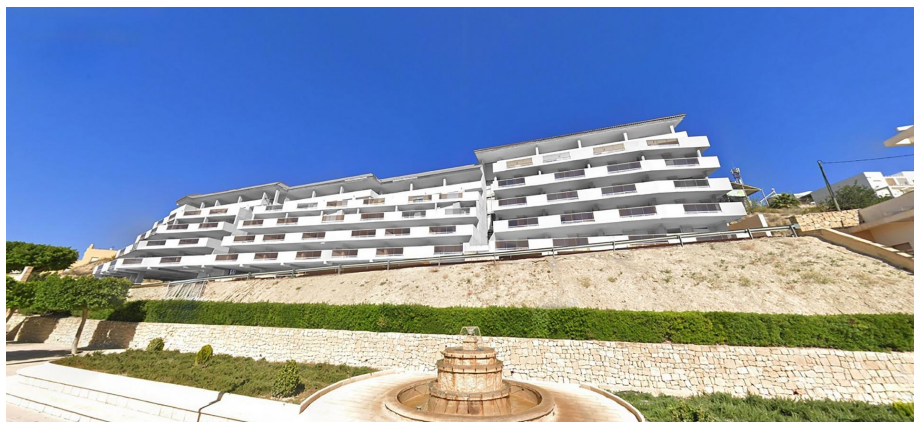

2 dormitori appartamento in Relleu

Ref: NP135606

**Prezzo da
139.000€**

Tipo di alloggio :
appartamento

posizione : Relleu

dormitori : 2

servizi igienici : 1

orientamento : questo

vista : N / A

parcheggio : Parcheggio
comunitario

abitazione : 78 m²

✓ terrazzo

RESIDENZIALE DI NUOVA COSTRUZIONE A RELLEU La nuova costruzione residenziale a Relleu è il luogo ideale per chi desidera avere una casa di qualità in un posto molto bello e con tutti i servizi nelle vicinanze. L'edificio ha 7 piani con 2 scale e 2 ascensori. Al piano seminterrato ci sono 69 posti auto e 42 magazzini. Al piano terra si trova la piscina interna riscaldata, un ampio locale ad uso di tutti i proprietari e due locali commerciali, sul tetto si trova la piscina esterna con le sue terrazze. Godetevi la cucina nella cucina moderna e anche nei soggiorni con vista mozzafiato, e rilassatevi sull'ampia terrazza con vista sull'imponente natura di Relleu. Dalle terrazze si gode una vista spettacolare e completamente nitida. Bellissime le montagne, il nuovo lago e le zone sportive del paese. L'orientamento è sud-est quindi tutte le terrazze sono soleggiate dalle prime ore del mattino fino al primo pomeriggio. Guardare l'alba dalla tua terrazza può essere un'esperienza meravigliosa. Possibilità di parcheggio sotterraneo e ripostiglio a costo aggiuntivo. Relax - In piscina: Immergiti in un'oasi di serenità e lasciati alle spalle lo stress quotidiano mentre nuoti nella nostra rinfrescante piscina. - Sauna: rilasciate tutte le tensioni e godetevi la nostra lussuosa sauna. Il calore rilassante rilassa i muscoli e purifica la mente, lasciandoti completamente ringiovanito dopo ogni sessione. Esercizio - Palestra: raggiungi i tuoi obiettivi di fitness senza lasciare il comfort di casa tua. La nostra palestra all'avanguardia è dotata delle attrezzature più moderne, dandoti la libertà di allenarti secondo il tuo ritmo e il tuo modo. Che tu stia cercando un allenamento intenso, una rilassante sessione di nuoto o semplicemente un momento di pace e riflessione, la nostra comunità di appartamenti offre tutto ciò di cui hai bisogno per uno stile di vita equilibrato. Relleu è una bella e tranquilla cittadina di montagna dove vivono persone di diverse nazionalità. Relleu si trova a 15 km dall'autostrada del Mediterraneo, a 18 km dalla spiaggia di Villajoyosa e a 25 km dalla spiaggia di Benidorm. La città di Relleu è il luogo ideale per gli amanti della montagna, del ciclismo, dell'escursionismo, del canyoning o di altri sport. Lo raggiunge il percorso paludoso con la sua famosa passerella. Queste montagne sono l'ambiente ideale per andare in moto o in bicicletta.