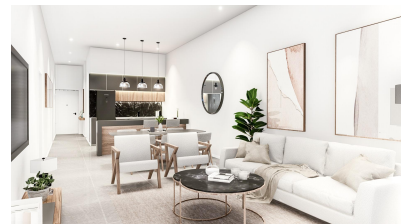

3 dormitori Chalet indipendente in Sangonera la Verde

Ref: NP135572

**Prezzo da
270.000€**

Tipo di alloggio : Chalet
indipendente

giardino : privato

abitazione : 120 m²

posizione : Sangonera la
Verde

trama : 351 m²

dormitori : 3

servizi igienici : 3

✓ terrazzo

CASE BIFAMILIARI DI NUOVA COSTRUZIONE A TORREGUIL, MURCIA Case bifamiliari e case bifamiliari di nuova costruzione situate nell'urbanizzazione di Torreguil, a 20 minuti dalla città di Murcia e dall'aeroporto di Corvera. Case moderne costruite su 1 piano, dispongono di 3 camere da letto, 2 bagni, cucina americana con soggiorno, giardino con piscina e parcheggio. Case situate in un ambiente naturale circondato da pini e in una comunità recintata con sicurezza 24 ore su 24. Sangonera la Verde è una località situata nella Huerta de Murcia (Spagna) e si trova nel quartiere sud-ovest del comune di Murcia.