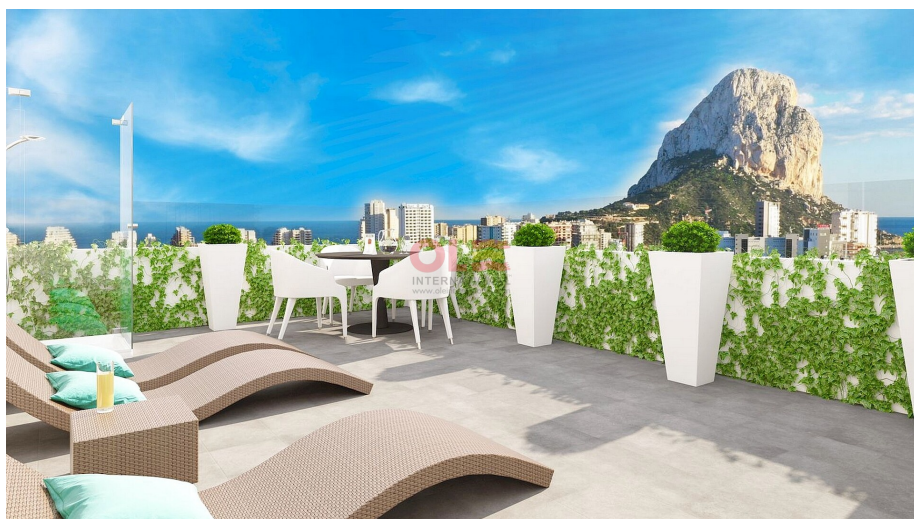

2 dormitori attico in Calpe

Ref: NP133957

**Prezzo da
524.250€**

Tipo di alloggio : attico

posizione : Calpe

dormitori : 2

servizi igienici : 2

Piscina : comunità

giardino : comunità

orientamento : questo

vista : Al mare

parcheggio : Parcheggio privato

abitazione : 73 m²

Sup. Terrazze : 16 m²