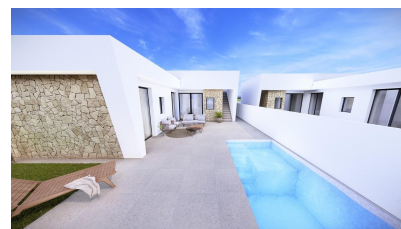

3 dormitori Chalet indipendente in Torre Pacheco

Ref: NP131426

**Prezzo da
319.950€**

Tipo di alloggio : Chalet
indipendente

posizione : Torre Pacheco

dormitori : 3

servizi igienici : 2

giardino : privato

orientamento : questo

vista : Alla piscina e giardino
privato

parcheggio : Parcheggio in
giardino privato

abitazione : 80 m²

trama : 189 m²

aeroporto : 14 km.

✓ sauna

✓ terrazzo

Case bifamiliari con 3 camere da letto con piscina privata e solarium a Roldán.

Hanno parcheggio nel giardino antistante, muri in pietra, piscina privata, ampio solarium sul tetto, ripostiglio e cortile. Includono anche una cucina completamente attrezzata e bagni con specchi a LED, armadi rivestiti con cassetti, illuminazione interna/esterna e aria condizionata preinstallata.

I muri ad angolo e il rivestimento in pietra della facciata e della scalinata contraddistinguono questa villa per il suo stile. L'urbanizzazione si trova in una zona residenziale di Roldán, circondata da parchi, impianti sportivi, due campi da golf ea soli 12 minuti dalle spiagge del Mediterraneo e del Mar Menor.

I vicini campi da golf di La Torre e Terrazas sono facilmente raggiungibili, l'aeroporto di Corvera (Murci International) è a 15 minuti e le spiagge del Mar Menor a soli 20 minuti di auto.