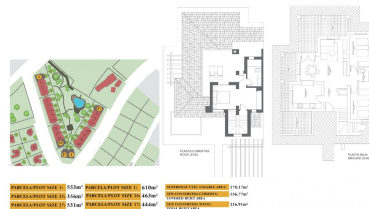

3 dormitori Chalet indipendente in Fuente Alamo

Ref: NP130895

**Prezzo da
242.000€**

Tipo di alloggio : Chalet
indipendente

posizione : Fuente Alamo

dormitori : 3

servizi igienici : 2

giardino : privato

orientamento : questo

vista : N / A

parcheggio : Parcheggio
comunitario

abitazione : 217 m²

trama : 356 m²

✓ terrazzo

CASA BIFAMILIARE CHIAVI IN MANO A FUENTE ALAMO, MURCIA Case a schiera residenziali, ville unifamiliari e case bifamiliari a Fuente Álamo, Murcia. Ci sono sette diversi modelli di case tra cui scegliere, progettati per soddisfare i gusti di tutti. Design rustici combinati con materiali di alta qualità e un focus sul confortevole spazio abitativo ce n'è per tutti i gusti. I residenti di questa comunità privata di case belle e spaziose potranno anche godere dei propri giardini e piscine comuni. Questa casa bifamiliare dal design insolito dispone di 3 camere da letto e 2 bagni, cucina separata, soggiorno con porte finestre che conducono al portico coperto e terrazza sul tetto semicoperta. Hai la possibilità di una piscina privata a un costo aggiuntivo. Fuente Álamo de Murcia è una città e un comune nella regione di Murcia, nel sud della Spagna. Si trova 22 km a nord-ovest di Cartagena e 35 km a sud-ovest di Murcia. La città si trova nel bacino del Mar Menor, circondata dai monti Algarrobo, Los Gómez, Los Victorias e Carrascoy. L'acqua di queste montagne scorre nella Rambla de Fuente Álamo e poi nel Mar Menor. Fuente Álamo si trova a 30 minuti dall'aeroporto di Murcia - Corvera.