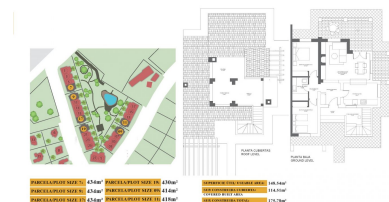

2 dormitori Chalet indipendente in Fuente Alamo

Ref: NP130894

**Prezzo da
206.000€**

Tipo di alloggio : Chalet
indipendente

posizione : Fuente Alamo

dormitori : 2

servizi igienici : 1

giardino : privato

orientamento : questo

vista : N / A

parcheggio : Parcheggio
comunitario

abitazione : 175 m²

trama : 414 m²

✓ terrazzo

CASA BIFAMILIARE CHIAVI IN MANO A FUENTE ALAMO, MURCIA Case a schiera residenziali, ville unifamiliari e case bifamiliari a Fuente Álamo, Murcia. Ci sono sette diversi modelli di case tra cui scegliere, progettati per soddisfare i gusti di tutti. Design rustici combinati con materiali di alta qualità e un focus sul confortevole spazio abitativo ce n'è per tutti i gusti. I residenti di questa comunità privata di case belle e spaziose potranno anche godere dei propri giardini e piscine comuni. Questa casa bifamiliare dal design insolito dispone di 2 camere da letto e 1 bagno, cucina separata, soggiorno con porte finestre che conducono al portico coperto e terrazza sul tetto parzialmente coperta. Hai la possibilità di una piscina privata a un costo aggiuntivo. Fuente Álamo de Murcia è una città e un comune nella regione di Murcia, nel sud della Spagna. Si trova 22 km a nord-ovest di Cartagena e 35 km a sud-ovest di Murcia. La città si trova nel bacino del Mar Menor, circondata dai monti Algarrobo, Los Gómez, Los Victorias e Carrascoy. L'acqua di queste montagne scorre nella Rambla de Fuente Álamo e poi nel Mar Menor. Fuente Álamo si trova a 30 minuti dall'aeroporto di Murcia - Corvera.