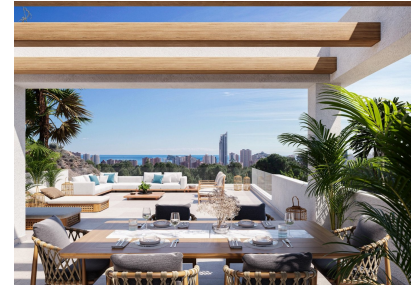

3 dormitori Chalet indipendente in Finestrat

Ref: NP130869

Prezzo da
535.000€

Tipo di alloggio : Chalet
indipendente

posizione : Finestrat

dormitori : 3

servizi igienici : 2

giardino : privato

abitazione : 136 m²

trama : 420 m²

✓ sauna

✓ terrazzo

VILLE DI NUOVA COSTRUZIONE IN FINESTRAT Complesso residenziale di nuova costruzione con 12 ville a Finestrat, in Sierra Cortina - uno dei migliori sviluppi sulla Costa Blanca. Ville costruite su 2 piani, dispongono di 3 camere da letto, 2 bagni, cucina americana con soggiorno, armadi a muro, terrazza e solarium, giardino privato con piscina e 2 posti auto. Residenziale situato nel complesso turistico Sierra Cortina, accanto a due campi da golf, parchi tematici, un grande centro commerciale ea pochi minuti dalle spiagge di Benidorm. Finestrat situato nella regione di Marina Baixa della Costa Blanca, vicino alla vicina Benidorm ea circa 40 chilometri dalla città di Alicante e dall'aeroporto internazionale. Il villaggio si trova sul pendio del Puig Campana e offre splendide viste sulle montagne, sulla costa e sul Mar Mediterraneo.