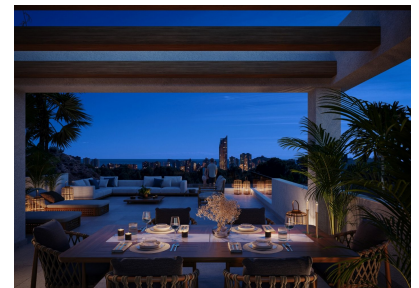

3 dormitori Chalet indipendente in Finestrat

Ref: NP130869

Prezzo da
535.000€

Tipo di alloggio : Chalet
indipendente

posizione : Finestrat

dormitori : 3

servizi igienici : 2

giardino : privato

abitazione : 136 m²

trama : 420 m²

✓ sauna

✓ terrazzo

VILLE DI NUOVA COSTRUZIONE IN FINESTRAT Complesso residenziale di nuova costruzione con 12 ville a Finestrat, in Sierra Cortina - uno dei migliori sviluppi sulla Costa Blanca. Ville costruite su 2 piani, dispongono di 3 camere da letto, 2 bagni, cucina americana con soggiorno, armadi a muro, terrazza e solarium, giardino privato con piscina e 2 posti auto. Residenziale situato nel complesso turistico Sierra Cortina, accanto a due campi da golf, parchi tematici, un grande centro commerciale ea pochi minuti dalle spiagge di Benidorm. Finestrat situato nella regione di Marina Baixa della Costa Blanca, vicino alla vicina Benidorm ea circa 40 chilometri dalla città di Alicante e dall'aeroporto internazionale. Il villaggio si trova sul pendio del Puig Campana e offre splendide viste sulle montagne, sulla costa e sul Mar Mediterraneo.