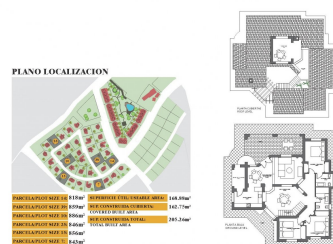

## 3 dormitori Chalet indipendente in Fuente Alamo

Ref: NP130822

Prezzo da  
**335.000€**

**Tipo di alloggio :** Chalet  
indipendente

**posizione :** Fuente Alamo

**dormitori :** 3

**servizi igienici :** 2

**giardino :** privato

**abitazione :** 205 m<sup>2</sup>

**trama :** 843 m<sup>2</sup>

✓ sauna

✓ terrazzo

VILLA CHIAVI IN MANO A FUENTE ALAMO, MURCIA Residenziale di ville bifamiliari, unifamiliari e bifamiliari a Fuente Álamo, Murcia. Ci sono sette diversi modelli di case tra cui scegliere, progettati per soddisfare i gusti di tutti. Design rustici combinati con materiali di alta qualità e un focus sul confortevole spazio abitativo ce n'è per tutti i gusti. I residenti di questa comunità privata di case belle e spaziose potranno anche godere dei propri giardini e piscine comuni. Questa villa dal design insolito dispone di 3 camere da letto e 2 bagni, cucina separata, soggiorno con porta finestra che conduce al portico coperto. Ci sono opzioni per una piscina privata a un costo aggiuntivo. Fuente Álamo de Murcia è una città e un comune nella regione di Murcia, nel sud della Spagna. Si trova 22 km a nord-ovest di Cartagena e 35 km a sud-ovest di Murcia. La città si trova nel bacino del Mar Menor, circondata dai monti Algarrobo, Los Gómez, Los Victorias e Carrascoy. L'acqua di queste montagne scorre nella Rambla de Fuente Álamo e poi nel Mar Menor. Fuente Álamo si trova a 30 minuti dall'aeroporto di Murcia - Corvera.