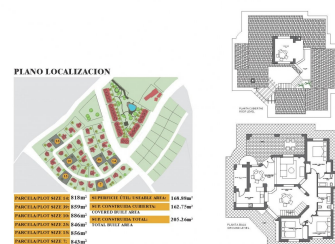

## 3 dormitori Chalet indipendente in Fuente Alamo

Ref: NP130822

**Prezzo da  
339.000€**

**Tipo di alloggio :** Chalet  
indipendente

**posizione :** Fuente Alamo

**dormitori :** 3

**servizi igienici :** 2

**giardino :** privato

**abitazione :** 205 m<sup>2</sup>

**trama :** 843 m<sup>2</sup>

✓ sauna

✓ terrazzo

VILLA CHIAVI IN MANO A FUENTE ALAMO, MURCIA Residenziale di ville bifamiliari, unifamiliari e bifamiliari a Fuente Álamo, Murcia. Ci sono sette diversi modelli di case tra cui scegliere, progettati per soddisfare i gusti di tutti. Design rustici combinati con materiali di alta qualità e un focus sul confortevole spazio abitativo ce n'è per tutti i gusti. I residenti di questa comunità privata di case belle e spaziose potranno anche godere dei propri giardini e piscine comuni. Questa villa dal design insolito dispone di 3 camere da letto e 2 bagni, cucina separata, soggiorno con porta finestra che conduce al portico coperto. Ci sono opzioni per una piscina privata a un costo aggiuntivo. Fuente Álamo de Murcia è una città e un comune nella regione di Murcia, nel sud della Spagna. Si trova 22 km a nord-ovest di Cartagena e 35 km a sud-ovest di Murcia. La città si trova nel bacino del Mar Menor, circondata dai monti Algarrobo, Los Gómez, Los Victorias e Carrascoy. L'acqua di queste montagne scorre nella Rambla de Fuente Álamo e poi nel Mar Menor. Fuente Álamo si trova a 30 minuti dall'aeroporto di Murcia - Corvera.