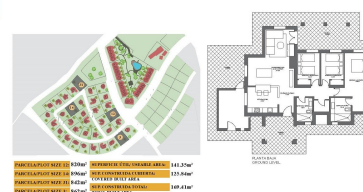

## 3 dormitori Chalet indipendente in Fuente Alamo

Ref: NP130786

**Prezzo da  
281.000€**

**Tipo di alloggio :** Chalet  
indipendente

**posizione :** Fuente Alamo

**dormitori :** 3

**servizi igienici :** 2

**giardino :** privato

**abitazione :** 169 m<sup>2</sup>

**trama :** 850 m<sup>2</sup>

✓ terrazzo

VILLA CHIAVI IN MANO A FUENTE ALAMO, MURCIA Residenziale di ville bifamiliari, unifamiliari e bifamiliari a Fuente Álamo, Murcia. Ci sono sette diversi modelli di case tra cui scegliere, progettati per soddisfare i gusti di tutti. Design rustici combinati con materiali di alta qualità e un focus sul confortevole spazio abitativo ce n'è per tutti i gusti. I residenti di questa comunità privata di case belle e spaziose potranno anche godere dei propri giardini e piscine comuni. Questa villa dal design insolito dispone di 3 camere da letto e 2 bagni, cucina separata, soggiorno con porta finestra che conduce al portico coperto. Ci sono opzioni per una piscina privata a un costo aggiuntivo. Fuente Álamo de Murcia è una città e un comune nella regione di Murcia, nel sud della Spagna. Si trova 22 km a nord-ovest di Cartagena e 35 km a sud-ovest di Murcia. La città si trova nel bacino del Mar Menor, circondata dai monti Algarrobo, Los Gómez, Los Victorias e Carrascoy. L'acqua di queste montagne scorre nella Rambla de Fuente Álamo e poi nel Mar Menor. Fuente Álamo si trova a 30 minuti dall'aeroporto di Murcia - Corvera.