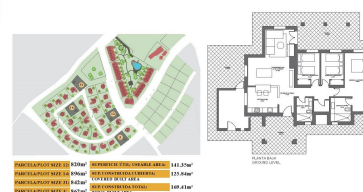

3 dormitori Chalet indipendente in Fuente Alamo

Ref: NP130786

**Prezzo da
275.000€**

Tipo di alloggio : Chalet
indipendente

posizione : Fuente Alamo

dormitori : 3

servizi igienici : 2

giardino : privato

abitazione : 169 m²

trama : 850 m²

✓ terrazzo

VILLA CHIAVI IN MANO A FUENTE ALAMO, MURCIA Residenziale di ville bifamiliari, unifamiliari e bifamiliari a Fuente Álamo, Murcia. Ci sono sette diversi modelli di case tra cui scegliere, progettati per soddisfare i gusti di tutti. Design rustici combinati con materiali di alta qualità e un focus sul confortevole spazio abitativo ce n'è per tutti i gusti. I residenti di questa comunità privata di case belle e spaziose potranno anche godere dei propri giardini e piscine comuni. Questa villa dal design insolito dispone di 3 camere da letto e 2 bagni, cucina separata, soggiorno con porta finestra che conduce al portico coperto. Ci sono opzioni per una piscina privata a un costo aggiuntivo. Fuente Álamo de Murcia è una città e un comune nella regione di Murcia, nel sud della Spagna. Si trova 22 km a nord-ovest di Cartagena e 35 km a sud-ovest di Murcia. La città si trova nel bacino del Mar Menor, circondata dai monti Algarrobo, Los Gómez, Los Victorias e Carrascoy. L'acqua di queste montagne scorre nella Rambla de Fuente Álamo e poi nel Mar Menor. Fuente Álamo si trova a 30 minuti dall'aeroporto di Murcia - Corvera.