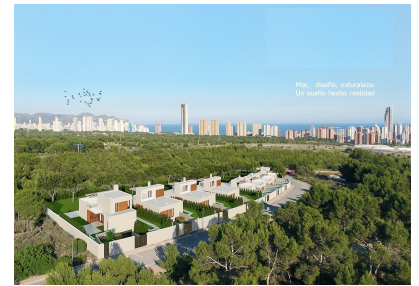

3 dormitori Chalet indipendente in Finestrat

Ref: NP129523

**Prezzo da
595.000€**

Tipo di alloggio : Chalet
indipendente

posizione : Finestrat

dormitori : 3

servizi igienici : 2

giardino : privato

abitazione : 150 m²

trama : 409 m²

✓ terrazzo

VILLE DI NUOVA COSTRUZIONE IN FINESTRAT Complesso residenziale di nuova costruzione con 9 ville a Finestrat, in Sierra Cortina - uno dei migliori sviluppi sulla Costa Blanca. Residenziale è composto da 4 diversi tipi di case adatte alle esigenze dei clienti. Alcuni dei modelli sono costruiti su 1 o 2 piani, con seminterrato, solarium. Tutte le ville dispongono di 3 camere da letto, 2 o 3 bagni, cucina americana con soggiorno, armadi a muro, aria condizionata ed energia aerotermica, cucina attrezzata, giardino privato con piscina e parcheggio. Residenziale situato nel complesso turistico Sierra Cortina, accanto a due campi da golf, parchi tematici, un grande centro commerciale ea pochi minuti dalle spiagge di Benidorm. Finestrat situato nella regione di Marina Baixa della Costa Blanca, vicino alla vicina Benidorm ea circa 40 chilometri dalla città di Alicante e dall'aeroporto internazionale. Il villaggio si trova sul pendio della montagna di Puig Campana e offre splendide viste sulla montagna, sulla costa e sul Mar Mediterraneo.