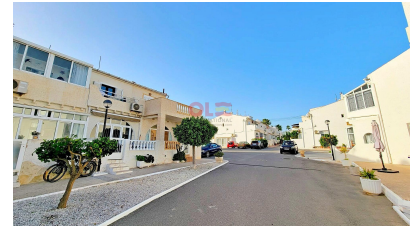

2 Chambre à coucher Adossé in Torrevieja

Ref: RP136130

Prix
144.500€

Genre de la maison : Adossé

Localité : Torrevieja

Domaine : Cabo Cervera

Chambres : 2

Salles de bains : 2

Piscine : Aucun

Jardin : Non

Orientation : Au sud

Vues : N/A

Stationnement : Parking
communautaire

Surface habitable : 65 m²

**Superficie de la
terrasse :** 8 m²

l'Aéroport : 40 km.

Ville : 300 m.

Golf : 17 km.

✓ 1 heure de route de l'aéroport
de Murcie

✓ Moins de 1 heure à l'aéroport
d'Alicante

✓ Proche des commodités

✓ Près de la mer

✓ Air conditionné

✓ Bonne location

✓ À distance de marche des
restaurants et des magasins

✓ Coin cuisine

✓ Armoires encastrées

✓ Moins de 500 mètres de la mer

✓ Proche des centres
commerciaux, restaurants et
autres services

✓ Terrasse

Maison de ville de 2 chambres à Cabo Cervera, à 500 mètres de la mer.
Cette maison a une orientation sud, avec un parking au sein de l'urbanisation, à proximité des commerces,
restaurants, bars, supermarchés, transports en commun et autres services.