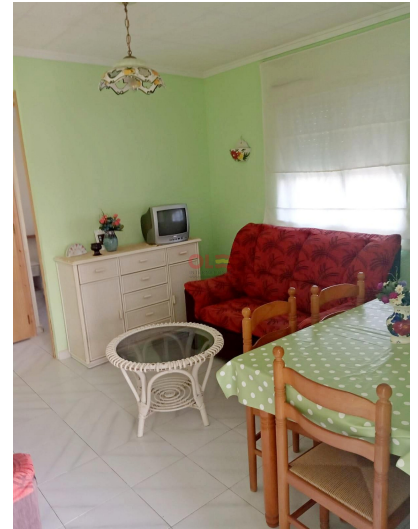

2 Chambre à coucher Adossé in Torrevieja

Ref: RP136130

Prix
144.500€

Genre de la maison : Adossé

Localité : Torrevieja

Domaine : Cabo Cervera

Chambres : 2

Salles de bains : 2

✓ À distance de marche des
restaurants et des magasins

✓ Coin cuisine

✓ Armoires encastrées

✓ Moins de 500 mètres de la mer

✓ Proche des centres
commerciaux, restaurants et
autres services

✓ Terrasse

Maison de ville de 2 chambres à Cabo Cervera, à 500 mètres de la mer.
Cette maison a une orientation sud, avec un parking au sein de l'urbanisation, à proximité des commerces,
restaurants, bars, supermarchés, transports en commun et autres services.