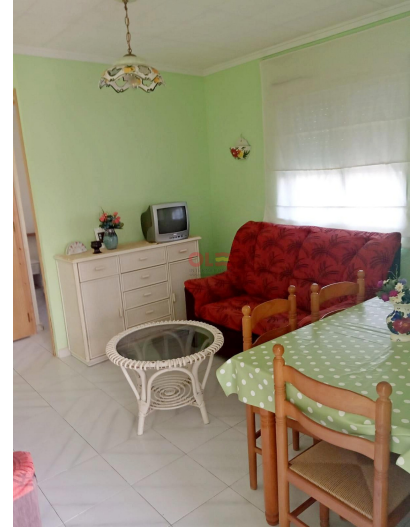

2 Chambre à coucher Adossé in Torrevieja

Ref: RP136130

Prix
144.500€

Genre de la maison : Adossé

Localité : Torrevieja

Domaine : Cabo Cervera

Chambres : 2

Salles de bains : 2

✓ À distance de marche des
restaurants et des magasins

✓ Coin cuisine

✓ Armoires encastrées

✓ Moins de 500 mètres de la mer

✓ Proche des centres
commerciaux, restaurants et
autres services

✓ Terrasse

Maison de ville de 2 chambres à Cabo Cervera, à 500 mètres de la mer.
Cette maison a une orientation sud, avec un parking au sein de l'urbanisation, à proximité des commerces,
restaurants, bars, supermarchés, transports en commun et autres services.