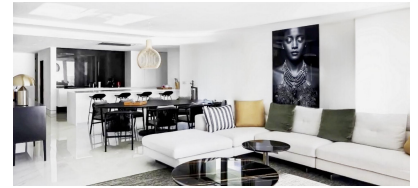

2 Chambre à coucher Appartement in Relleu

Ref: NP135606

**Prix à
partir de
139.000€**

Genre de la maison :
Appartement

Localité : Relleu

Chambres : 2

Salles de bains : 1

Orientation : Est

Vues : N/A

Stationnement : Parking
communautaire

Surface habitable : 78 m²

✓ Terrasse

CONSTRUCTION NEUVE RÉSIDENTIELLE À RELLEU La nouvelle construction résidentielle à Relleu est l'endroit idéal pour ceux qui veulent avoir une maison de qualité dans un très bel endroit et avec tous les services à côté. Le bâtiment compte 7 étages avec 2 escaliers et ses 2 ascenseurs. Au sous-sol, il y a 69 places de parking et 42 salles de stockage. Au rez-de-chaussée se trouve la piscine intérieure chauffée, une grande salle à l'usage de tous les propriétaires et deux locaux commerciaux, sur le toit se trouve la piscine extérieure avec ses terrasses. Vous pourrez cuisiner dans une cuisine moderne et dans les salles de séjour avec une vue imprenable, et vous détendre sur la terrasse spacieuse qui surplombe la nature époustouflante de Relleu. Les terrasses offrent des vues spectaculaires et totalement dégagées. Les belles montagnes, le nouveau lac et les zones sportives de la ville sont magnifiques. L'orientation est sud-est, de sorte que toutes les terrasses sont ensoleillées de tôt le matin jusqu'au début de l'après-midi. Regarder le lever du soleil depuis votre terrasse peut être une expérience merveilleuse. Un parking souterrain et un débarras sont disponibles en option moyennant un supplément. Détente - La piscine : Plongez dans une oasis de sérénité et laissez le stress quotidien derrière vous en faisant des longueurs dans notre piscine rafraîchissante. - Sauna : Laissez tomber toutes les tensions et laissez-vous tenter par le bonheur de notre luxueux sauna. La chaleur apaisante détend vos muscles et purifie votre esprit, vous laissant un sentiment de rajeunissement total après chaque séance. Entraînement - Gymnase : Atteignez vos objectifs de remise en forme sans quitter le confort de votre maison. Notre centre de remise en forme ultramoderne est équipé du matériel le plus récent, ce qui vous donne la liberté de vous entraîner à votre rythme et à votre manière. Que vous recherchiez une séance d'entraînement intense, une séance de natation relaxante ou simplement un moment de paix et de réflexion, notre complexe d'appartements vous offre tout ce dont vous avez besoin pour un mode de vie équilibré. Relleu est une belle ville de montagne tranquille où vivent des personnes de différentes nationalités. Relleu se trouve à 15 km de l'autoroute méditerranéenne, à 18 km de la plage de Villajoyosa et à 25 km de la plage de Benidorm. Le village de Relleu est l'endroit idéal pour les amateurs de montagne, de cyclisme, de randonnée, de canyoning ou d'autres sports. La route des marais avec sa célèbre passerelle rejoint le même bâtiment. Ces montagnes sont l'environnement idéal pour faire de la moto ou du vélo.