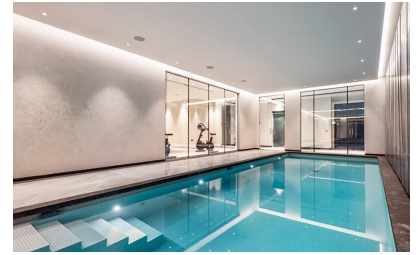

2 Chambre à coucher Appartement in Relleu

Ref: NP135606

**Prix à
partir de
139.000€**

Genre de la maison :
Appartement

Localité : Relleu

Chambres : 2

Salles de bains : 1

Orientation : Est

Vues : N/A

Stationnement : Parking
communautaire

Surface habitable : 78 m²

✓ Terrasse

CONSTRUCTION NEUVE RÉSIDENTIELLE À RELLEU La nouvelle construction résidentielle à Relleu est l'endroit idéal pour ceux qui veulent avoir une maison de qualité dans un très bel endroit et avec tous les services à côté. Le bâtiment compte 7 étages avec 2 escaliers et ses 2 ascenseurs. Au sous-sol, il y a 69 places de parking et 42 salles de stockage. Au rez-de-chaussée se trouve la piscine intérieure chauffée, une grande salle à l'usage de tous les propriétaires et deux locaux commerciaux, sur le toit se trouve la piscine extérieure avec ses terrasses. Vous pourrez cuisiner dans une cuisine moderne et dans les salles de séjour avec une vue imprenable, et vous détendre sur la terrasse spacieuse qui surplombe la nature époustouflante de Relleu. Les terrasses offrent des vues spectaculaires et totalement dégagées. Les belles montagnes, le nouveau lac et les zones sportives de la ville sont magnifiques. L'orientation est sud-est, de sorte que toutes les terrasses sont ensoleillées de tôt le matin jusqu'au début de l'après-midi. Regarder le lever du soleil depuis votre terrasse peut être une expérience merveilleuse. Un parking souterrain et un débarras sont disponibles en option moyennant un supplément. Détente - La piscine : Plongez dans une oasis de sérénité et laissez le stress quotidien derrière vous en faisant des longueurs dans notre piscine rafraîchissante. - Sauna : Laissez tomber toutes les tensions et laissez-vous tenter par le bonheur de notre luxueux sauna. La chaleur apaisante détend vos muscles et purifie votre esprit, vous laissant un sentiment de rajeunissement total après chaque séance. Entraînement - Gymnase : Atteignez vos objectifs de remise en forme sans quitter le confort de votre maison. Notre centre de remise en forme ultramoderne est équipé du matériel le plus récent, ce qui vous donne la liberté de vous entraîner à votre rythme et à votre manière. Que vous recherchiez une séance d'entraînement intense, une séance de natation relaxante ou simplement un moment de paix et de réflexion, notre complexe d'appartements vous offre tout ce dont vous avez besoin pour un mode de vie équilibré. Relleu est une belle ville de montagne tranquille où vivent des personnes de différentes nationalités. Relleu se trouve à 15 km de l'autoroute méditerranéenne, à 18 km de la plage de Villajoyosa et à 25 km de la plage de Benidorm. Le village de Relleu est l'endroit idéal pour les amateurs de montagne, de cyclisme, de randonnée, de canyoning ou d'autres sports. La route des marais avec sa célèbre passerelle rejoint le même bâtiment. Ces montagnes sont l'environnement idéal pour faire de la moto ou du vélo.