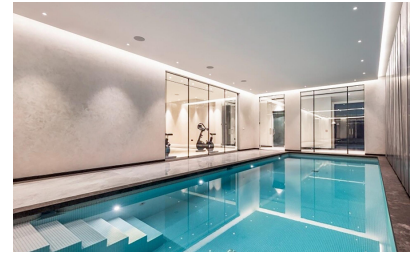

3 Chambre à coucher Appartement in Relleu

Ref: NP135604

**Prix à
partir de
229.000€**

Genre de la maison :
Appartement

Localité : Relleu

Chambres : 3

Salles de bains : 2

Orientation : Est

Vues : N/A

Stationnement : Parking
communautaire

Surface habitable : 142 m²

✓ Terrasse

CONSTRUCTION NEUVE RÉSIDENTIELLE À RELLEU La nouvelle construction résidentielle à Relleu est l'endroit idéal pour ceux qui veulent avoir une maison de qualité dans un très bel endroit et avec tous les services à côté. Le bâtiment compte 7 étages avec 2 escaliers et ses 2 ascenseurs. Au sous-sol, il y a 69 places de parking et 42 salles de stockage. Au rez-de-chaussée se trouve la piscine intérieure chauffée, une grande salle à l'usage de tous les propriétaires et deux locaux commerciaux, sur le toit se trouve la piscine extérieure avec ses terrasses. Vous pourrez cuisiner dans une cuisine moderne et dans les salles de séjour avec une vue imprenable, et vous détendre sur la terrasse spacieuse qui surplombe la nature époustouflante de Relleu. Les terrasses offrent des vues spectaculaires et totalement dégagées. Les belles montagnes, le nouveau lac et les zones sportives de la ville sont magnifiques. L'orientation est sud-est, de sorte que toutes les terrasses sont ensoleillées de tôt le matin jusqu'au début de l'après-midi. Regarder le lever du soleil depuis votre terrasse peut être une expérience merveilleuse. Un parking souterrain et un débarras sont disponibles en option moyennant un supplément. Détente - La piscine : Plongez dans une oasis de sérénité et laissez le stress quotidien derrière vous en faisant des longueurs dans notre piscine rafraîchissante. - Sauna : Laissez tomber toutes les tensions et laissez-vous tenter par le bonheur de notre luxueux sauna. La chaleur apaisante détend vos muscles et purifie votre esprit, vous laissant un sentiment de rajeunissement total après chaque séance. Entraînement - Gymnase : Atteignez vos objectifs de remise en forme sans quitter le confort de votre maison. Notre centre de remise en forme ultramoderne est équipé du matériel le plus récent, ce qui vous donne la liberté de vous entraîner à votre rythme et à votre manière. Que vous recherchiez une séance d'entraînement intense, une séance de natation relaxante ou simplement un moment de paix et de réflexion, notre complexe d'appartements vous offre tout ce dont vous avez besoin pour un mode de vie équilibré. Relleu est une belle ville de montagne tranquille où vivent des personnes de différentes nationalités. Relleu se trouve à 15 km de l'autoroute méditerranéenne, à 18 km de la plage de Villajoyosa et à 25 km de la plage de Benidorm. Le village de Relleu est l'endroit idéal pour les amateurs de montagne, de cyclisme, de randonnée, de canyoning ou d'autres sports. La route des marais avec sa célèbre passerelle rejoint le même bâtiment. Ces montagnes sont l'environnement idéal pour faire de la moto ou du vélo.