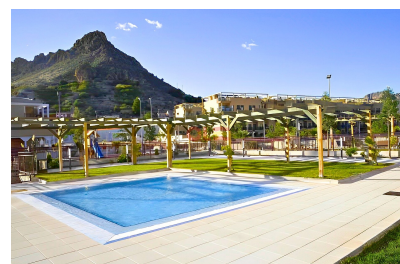

1 Chambre à coucher Appartement in Archena

Ref: NP132301

**Prix à
partir de
87.900€**

Genre de la maison :
Appartement

Localité : Archena

Chambres : 1

Salles de bains : 1

Orientation : Est

Vues : Piscine / jardin

Stationnement : Parking privé

Surface habitable : 42 m²

**Superficie de la
terrasse :** 9 m²

✓ Terrasse

Urbanisation d'appartements et penthouses avec 1 et 2 chambres près de Murcie et du spa Archena. Ce sont des maisons avec de grandes terrasses et des penthouses avec un solarium privé avec barbecue. Chaque propriété dispose d'une place de parking et d'un débarras. Grands espaces communautaires avec piscine, jardins, bassin pour enfants, aire de jeux pour enfants, piscine chauffée... Situé à proximité du spa Archena, avec toutes sortes de services tels que restaurants, supermarchés, écoles, centres médicaux et piscines thermales où vous pourrez prendre un bain relaxant en pleine nature toute l'année. À environ 70 km de l'aéroport d'Alicante et à 50 km de l'aéroport de Murcie à Corvera.