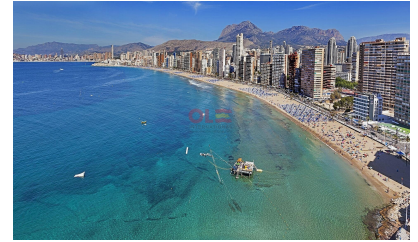

1 Chambre à coucher Appartement in Finestrat

Ref: NP129504

**Prix à
partir de
304.000€**

Genre de la maison :
Appartement

Localité : Finestrat

Chambres : 1

Salles de bains : 2

Orientation : Est

Vues : Piscine / jardin

Stationnement : En option

Surface habitable : 76 m²

**Superficie de la
terrasse :** 23 m²

l'Aéroport : 52 km.

✓ Terrasse

Appartements de nouvelle construction avec 1 et 2 chambres à quelques mètres de la crique Finestrat et de la plage de Poniente à Benidorm.

Ces maisons disposent de 1 chambre, 2 salles de bains, d'un salon ouvert avec cuisine et d'une terrasse avant. Le complexe résidentiel dispose d'un jardin communautaire avec une piscine à débordement ainsi que d'espaces d'hydromassage et de loisirs.

Un parking souterrain et un débarras sont en option moyennant des frais supplémentaires.

Le complexe est situé à 15 minutes à pied de la plage de Poniente, à 15 minutes du centre commercial La Marina. L'aéroport d'Alicante est à 45 minutes en voiture.