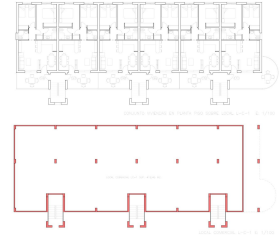

Koteloityppi : Bungalow

Alue : Fuente Alamo

Makuuhuonett : 2

Kylpyhuonett : 2

suuntautuminen : tämä

näkymät : N / A

pysäköinti : Yhteisön
pysäköinti

asunto : 72 m²

✓ sauna

✓ terassi

NEW BUILD BUNGALOWS IN FUENTE ALAMO, MURCIA New Build residential of bungalow apts in in Fuente Álamo, Murcia. Ground floor bungalows with private garden and top floor bungalows with private solarium. This location offers an exceptional natural setting, away from the hustle and bustle of the big cities and the tourist pressure of the coast. Furthermore, we are committed to working from a sustainable development perspective, minimising our environmental impact and maximising integration with the local community. Here your dreams of a peaceful and sustainable lifestyle come true. Imagine waking up every morning in a stunning natural setting, surrounded by serene landscapes and the unique beauty of the Murcia countryside. New build projects prioritise energy efficiency, the use of environmentally friendly materials and harmonious integration with the rural environment. From property design to development planning to reduce our carbon footprint and promote responsible practices in all operations. Development giving priority to energy efficiency and community integration to create high quality housing in harmony with the natural environment. Pre-installation of ducted air conditioning system, hot / cold, installation of machines in the options. Video intercom system. Security access door lacquered in colour, with lock and anti-vandalism security fittings. Wardrobes with boot, lined on the inside, lacquered in white. Kitchen furniture not included (optional): - Furnished with wall and base units. Fully equipped. Possibility of any type of modification by the client. - Stone worktop. - Stainless steel sink, with Roca or similar mixer taps. - Vitroceramic hob, extractor hood and electric oven, stainless steel. Balay or similar. Photovoltaic solar panels system, with accumulator tank. Pre-installation of ducted air-conditioning system, hot/cold, installation of machines in options. Possibility of making modifications to the property, subject to prior valuation approved by both parties. Fuente Álamo de Murcia is a town and municipality in the Region of Murcia, southern Spain. It is situated 22 km northwest of Cartagena and 35 km south west of Murcia. The town lies in the basin of the Mar Menor surrounded by the mountains of Algarrobo, Los Gómez, Los Victorias and the Carrascoy. The water from these mountains flows down into the Rambla de Fuente Álamo and then onto the Mar Menor. Fuente Álamo located 30 minutes from Murcia - Corvera airport.