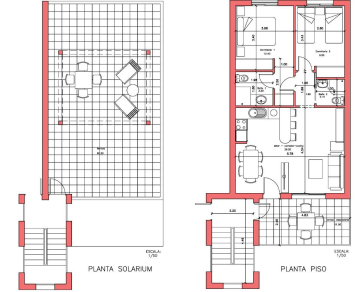

2 asuntolat Bungalow in Fuente Alamo

Ref: NP135847

**Hinta
alkaan
164.627€**

piso de 2 Dormitorios