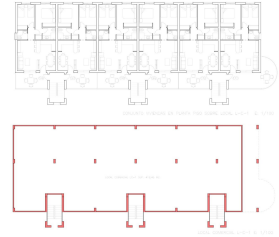

Kotelotyyppi : Bungalow

Alue : Fuente Alamo

Makuuhuonett : 2

Kylpyhuonett : 2

suuntautuminen : tämä

näkymät : N / A

pysäköinti : Yhteisön
pysäköinti

asunto : 72 m²

✓ sauna

✓ terassi

NEW BUILD BUNGALOWS IN FUENTE ALAMO, MURCIA New Build residential of bungalow apts in Fuente Álamo, Murcia. Ground floor bungalows with private garden and top floor bungalows with private solarium. This location offers an exceptional natural setting, away from the hustle and bustle of the big cities and the tourist pressure of the coast. Furthermore, we are committed to working from a sustainable development perspective, minimising our environmental impact and maximising integration with the local community. Here your dreams of a peaceful and sustainable lifestyle come true. Imagine waking up every morning in a stunning natural setting, surrounded by serene landscapes and the unique beauty of the Murcia countryside. New build projects prioritise energy efficiency, the use of environmentally friendly materials and harmonious integration with the rural environment. From property design to development planning to reduce our carbon footprint and promote responsible practices in all operations. Development giving priority to energy efficiency and community integration to create high quality housing in harmony with the natural environment. Pre-installation of ducted air conditioning system, hot / cold, installation of machines in the options. Video intercom system. Security access door lacquered in colour, with lock and anti-vandalism security fittings. Wardrobes with boot, lined on the inside, lacquered in white. Kitchen furniture not included (optional): - Furnished with wall and base units. Fully equipped. Possibility of any type of modification by the client. - Stone worktop. - Stainless steel sink, with Roca or similar mixer taps. - Vitroceramic hob, extractor hood and electric oven, stainless steel. Balay or similar. Photovoltaic solar panels system, with accumulator tank. Pre-installation of ducted air-conditioning system, hot/cold, installation of machines in options. Possibility of making modifications to the property, subject to prior valuation approved by both parties. Fuente Álamo de Murcia is a town and municipality in the Region of Murcia, southern Spain. It is situated 22 km northwest of Cartagena and 35 km south west of Murcia. The town lies in the basin of the Mar Menor surrounded by the mountains of Algarrobo, Los Gómez, Los Victorias and the Carrascoy. The water from these mountains flows down into the Rambla de Fuente Álamo and then onto the Mar Menor. Fuente Álamo located 30 minutes from Murcia - Corvera airport.