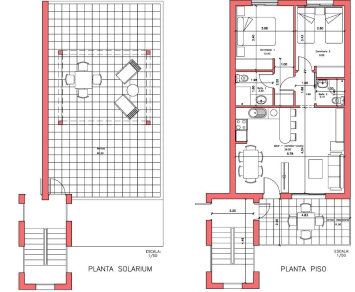

2 asuntolat Bungalow in Fuente Alamo

Ref: NP135847

Hinta alkaen
164.627€

piso de 2 Dormitorios