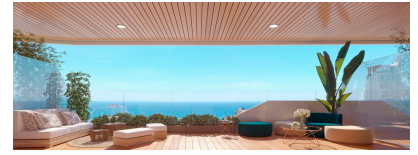

Apartamento de 2 dormitorios en Benidorm

Ref: NP136586

**Precio
desde
690.000€**

Tipo vivienda : Apartamento

Vivienda : 80 m²

Localidad : Benidorm

Dormitorios : 2

Baños : 2

✓ Jacuzzi

✓ Terraza

RESIDENCIAL DE OBRA NUEVA EN PLAYA PONIENTE DE BENIDORM!!! Nuevo residencial vistas al mar con 220 viviendas de 2, 3 y 4 dormitorios en una torre de cristal con espaciosa terrazas con vistas. Equipamiento : Electrodomésticos: Campana, Horno y placa de inducción touch-control, Frigorífico, Lavavajillas, Lavadora, Preinstalación de secadora y microondas. Mampara de ducha con vidrio de seguridad, Espejo, Iluminación con focos LED Aire acondicionado Aerotermia Las zonas comunes están equipadas con piscina para adultos, piscina niños, spa, jacuzzis, zona chill out, zona de juegos infantiles, dos pistas de paddle, garaje, etc.. La costa de Alicante es bien conocida por sus temperaturas suaves y sus más de 300 días de sol al año. La ciudad de Benidorm es conocida por sus inigualables infraestructuras hoteleras, de sol y playa, Combinado con una amplia variedad gastronómica tanto tradicional española, vasca o valenciana como con otras variedades internacionales adaptadas a todos los gustos y ganas de experimentar. Cuenta con diferentes campos de Golf a escasos 5 minutos Sierra Cortina, Golf Bahía, tres parques temáticos y varios centros comerciales.