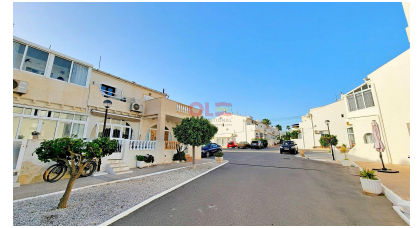

Casa adosada de 2 dormitorios en Torrevieja

Ref: RP136130

Precio
144.500€

Tipo vivienda : Casa adosada

Localidad : Torrevieja

Zona : Cabo Cervera

Dormitorios : 2

Baños : 2

Piscina : No

Jardín : No

Orientación : Sur

Vistas : N/A

Parking : Parking comunitario

Vivienda : 65 m²

Sup. terrazas : 8 m²

Aeropuerto : 40 km.

Ciudad : 300 m.

Golf : 17 km.

- ✓ 1 hora en coche al aeropuerto de Murcia
- ✓ Menos de 1 hora al aeropuerto de Alicante
- ✓ Cerca de servicios
- ✓ Cerca del mar
- ✓ Aire acondicionado
- ✓ Perfecto para alquilar
- ✓ Andando a restaurantes y tiendas
- ✓ Cocina americana
- ✓ Armarios empotrados
- ✓ A menos de 500 metros del mar
- ✓ Cerca de centros comerciales, restaurantes y otros servicios
- ✓ Terraza

Adosado de 2 dormitorios en Cabo Cervera, a 500 metros del mar. Esta vivienda disfruta de orientación sur, con zona de aparcamiento dentro de la urbanización, cerca de comercios, restaurantes, bares, supermercados, transporte público y otros servicios.