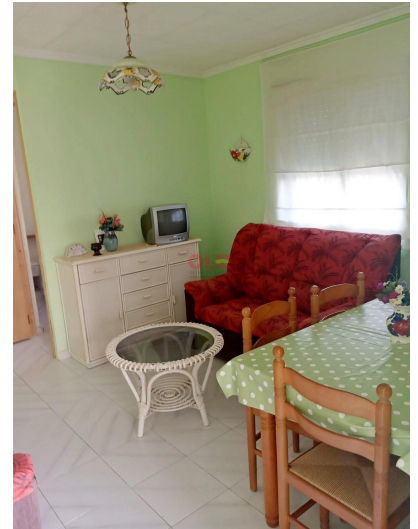

Casa adosada de 2 dormitorios en Torrevieja

Ref: RP136130

Precio
144.500€

Tipo vivienda : Casa adosada

Localidad : Torrevieja

Zona : Cabo Cervera

Dormitorios : 2

Baños : 2

Adosado de 2 dormitorios en Cabo Cervera, a 500 metros del mar. Esta vivienda disfruta de orientación sur, con zona de aparcamiento dentro de la urbanización, cerca de comercios, restaurantes, bares, supermercados, transporte público y otros servicios.