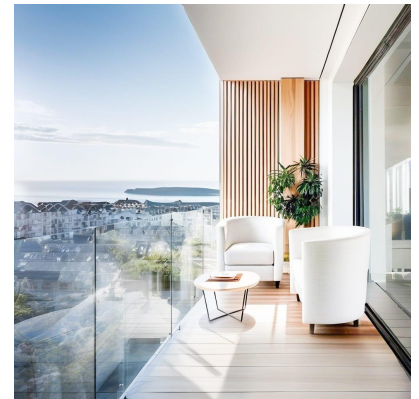

Apartamento de 1 dormitorio en Torrevieja

Ref: NP136020

**Precio desde
239.000€**

Tipo vivienda : Apartamento

Vivienda : 61 m²

Localidad : Torrevieja

Dormitorios : 1

Baños : 1

✓ Terraza

Modernos Apartamentos a 250m de la Playa del Cura en Torrevieja Nueva promoción en ubicación privilegiada Este edificio de apartamentos de nueva construcción está situado a sólo 250 metros de la famosa playa de El Cura en Torrevieja, ofreciendo a los residentes un fácil acceso a una de las playas más populares de la zona. El edificio consta de 17 unidades, con apartamentos de 1 y 2 dormitorios, cada uno con 1 o 2 baños. Además, hay áticos disponibles con solárium privado e impresionantes vistas al mar, perfectos para disfrutar del estilo de vida mediterráneo. Servicios de primera para relajarse Los residentes pueden disfrutar de la piscina comunitaria y el solarium de la azotea, ideales para relajarse tras un día de playa. El edificio también ofrece plazas de aparcamiento subterráneo opcionales y trasteros, disponibles por un coste adicional, proporcionando mayor comodidad y seguridad a los residentes. La vibrante vida de Torrevieja Torrevieja es una animada ciudad conocida por sus actividades culturales y recreativas durante todo el año, por lo que es un gran destino tanto para los residentes permanentes como para los turistas. Con un clima suave y más de 300 días de sol al año, la zona es perfecta para aquellos que disfrutan de las actividades al aire libre y la vida en la playa. Ubicación ideal con fácil acceso a puntos de interés Esta propiedad está idealmente situada cerca de todos los servicios esenciales, incluyendo supermercados, restaurantes y lugares de ocio. Los principales puntos de interés son fácilmente accesibles: El aeropuerto de Alicante está a sólo 45 km. Varios campos de golf a 7-10 km. El Centro Comercial Zenia Boulevard está a sólo 8 km. El puerto de Torrevieja está a sólo 2 km del edificio. Disfrute de una vida moderna junto al mar en una zona vibrante y bien comunicada con todo lo que necesita a poca distancia.