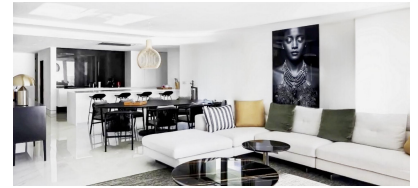

Apartamento de 2 dormitorios en Relleu

Ref: NP135606

**Precio desde
139.000€**

Tipo vivienda : Apartamento

Orientación : Este

Vivienda : 78 m²

Localidad : Relleu

Vistas : N/A

Dormitorios : 2

Parking : Parking comunitario

Baños : 1

✓ Terraza

RESIDENCIAL DE OBRA NUEVA EN RELLEU Residencial de obra nueva en Relleu es el lugar ideal para aquellos que quieren tener una vivienda de calidad en un lugar muy bonito y con todos los servicios al lado. El edificio tiene 7 plantas con 2 escaleras y sus 2 ascensores. En el sótano hay 69 plazas de aparcamiento y 42 trasteros. En la planta baja está la piscina cubierta climatizada, una gran sala para uso de todos los propietarios y dos locales comerciales, en la azotea está la piscina exterior con sus terrazas. Disfrute cocinando en la moderna cocina y también en los salones con impresionantes vistas, y relájese en la amplia terraza con vistas a la impresionante naturaleza de Relleu. Desde las terrazas hay unas vistas espectaculares y completamente despejadas. Son preciosas las montañas, el nuevo lago y las zonas deportivas del pueblo. La orientación es sureste por lo que todas las terrazas tienen sol desde primera hora de la mañana hasta primera hora de la tarde. Ver el amanecer desde su terraza puede ser una experiencia maravillosa. Posibilidad de plaza de aparcamiento subterráneo y trastero con coste adicional. Relax - En la piscina: Sumérjase en un oasis de serenidad y deje atrás el estrés diario mientras nada en nuestra refrescante piscina. - Sauna: Libérese de toda tensión y deléitese en nuestra lujosa sauna. El calor relajante relaja los músculos y purifica la mente, rejuveneciendo por completo después de cada sesión. Ejercicio - Gimnasio: Alcance sus objetivos de fitness sin salir de la comodidad de su casa. Nuestro gimnasio de última generación está equipado con los aparatos más modernos, dándole la libertad de entrenar a su ritmo y a su manera. Tanto si busca un entrenamiento intenso, una relajante sesión de natación o simplemente un momento de paz y reflexión, nuestro complejo de apartamentos le ofrece todo lo que necesita para un estilo de vida equilibrado. Relleu es un bonito y tranquilo pueblo de montaña donde vive gente de diferentes nacionalidades. Relleu está a 15 km de la autovía del Mediterráneo, a 18 km de la playa de Villajoyosa y a 25 km de la playa de Benidorm. El pueblo de Relleu es el lugar perfecto para los amantes de la montaña, ciclismo, senderismo, barranquismo u otros deportes. Hasta el mismo llega la ruta del pantano con su famosa pasarela. Estas montañas son el entorno ideal para montar en moto o bicicleta.