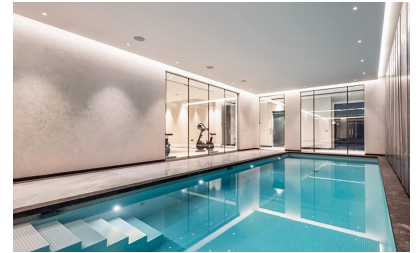

Apartamento de 2 dormitorios en Relleu

Ref: NP135606

**Precio desde
139.000€**

Tipo vivienda : Apartamento

Orientación : Este

Vivienda : 78 m²

Localidad : Relleu

Vistas : N/A

Dormitorios : 2

Parking : Parking comunitario

Baños : 1

✓ Terraza

RESIDENCIAL DE OBRA NUEVA EN RELLEU Residencial de obra nueva en Relleu es el lugar ideal para aquellos que quieren tener una vivienda de calidad en un lugar muy bonito y con todos los servicios al lado. El edificio tiene 7 plantas con 2 escaleras y sus 2 ascensores. En el sótano hay 69 plazas de aparcamiento y 42 trasteros. En la planta baja está la piscina cubierta climatizada, una gran sala para uso de todos los propietarios y dos locales comerciales, en la azotea está la piscina exterior con sus terrazas. Disfrute cocinando en la moderna cocina y también en los salones con impresionantes vistas, y relájese en la amplia terraza con vistas a la impresionante naturaleza de Relleu. Desde las terrazas hay unas vistas espectaculares y completamente despejadas. Son preciosas las montañas, el nuevo lago y las zonas deportivas del pueblo. La orientación es sureste por lo que todas las terrazas tienen sol desde primera hora de la mañana hasta primera hora de la tarde. Ver el amanecer desde su terraza puede ser una experiencia maravillosa. Posibilidad de plaza de aparcamiento subterráneo y trastero con coste adicional. Relax - En la piscina: Sumérjase en un oasis de serenidad y deje atrás el estrés diario mientras nada en nuestra refrescante piscina. - Sauna: Libérese de toda tensión y deléitese en nuestra lujosa sauna. El calor relajante relaja los músculos y purifica la mente, rejuveneciendo por completo después de cada sesión. Ejercicio - Gimnasio: Alcance sus objetivos de fitness sin salir de la comodidad de su casa. Nuestro gimnasio de última generación está equipado con los aparatos más modernos, dándole la libertad de entrenar a su ritmo y a su manera. Tanto si busca un entrenamiento intenso, una relajante sesión de natación o simplemente un momento de paz y reflexión, nuestro complejo de apartamentos le ofrece todo lo que necesita para un estilo de vida equilibrado. Relleu es un bonito y tranquilo pueblo de montaña donde vive gente de diferentes nacionalidades. Relleu está a 15 km de la autovía del Mediterráneo, a 18 km de la playa de Villajoyosa y a 25 km de la playa de Benidorm. El pueblo de Relleu es el lugar perfecto para los amantes de la montaña, ciclismo, senderismo, barranquismo u otros deportes. Hasta el mismo llega la ruta del pantano con su famosa pasarela. Estas montañas son el entorno ideal para montar en moto o bicicleta.