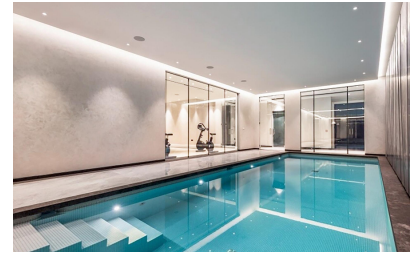

Apartamento de 3 dormitorios en Relleu

Ref: NP135604

**Precio desde
229.000€**

Tipo vivienda : Apartamento

Orientación : Este

Vivienda : 142 m²

Localidad : Relleu

Vistas : N/A

Dormitorios : 3

Parking : Parking comunitario

Baños : 2

✓ Terraza

RESIDENCIAL DE OBRA NUEVA EN RELLEU Residencial de obra nueva en Relleu es el lugar ideal para aquellos que quieren tener una vivienda de calidad en un lugar muy bonito y con todos los servicios al lado. El edificio tiene 7 plantas con 2 escaleras y sus 2 ascensores. En el sótano hay 69 plazas de aparcamiento y 42 trasteros. En la planta baja está la piscina cubierta climatizada, una gran sala para uso de todos los propietarios y dos locales comerciales, en la azotea está la piscina exterior con sus terrazas. Disfrute cocinando en la moderna cocina y también en los salones con impresionantes vistas, y relájese en la amplia terraza con vistas a la impresionante naturaleza de Relleu. Desde las terrazas hay unas vistas espectaculares y completamente despejadas. Son preciosas las montañas, el nuevo lago y las zonas deportivas del pueblo. La orientación es sureste por lo que todas las terrazas tienen sol desde primera hora de la mañana hasta primera hora de la tarde. Ver el amanecer desde su terraza puede ser una experiencia maravillosa. Posibilidad de plaza de aparcamiento subterráneo y trastero con coste adicional. Relax - En la piscina: Sumérjase en un oasis de serenidad y deje atrás el estrés diario mientras nada en nuestra refrescante piscina. - Sauna: Libérese de toda tensión y deléitese en nuestra lujosa sauna. El calor relajante relaja los músculos y purifica la mente, rejuveneciendo por completo después de cada sesión. Ejercicio - Gimnasio: Alcance sus objetivos de fitness sin salir de la comodidad de su casa. Nuestro gimnasio de última generación está equipado con los aparatos más modernos, dándole la libertad de entrenar a su ritmo y a su manera. Tanto si busca un entrenamiento intenso, una relajante sesión de natación o simplemente un momento de paz y reflexión, nuestro complejo de apartamentos le ofrece todo lo que necesita para un estilo de vida equilibrado. Relleu es un bonito y tranquilo pueblo de montaña donde vive gente de diferentes nacionalidades. Relleu está a 15 km de la autovía del Mediterráneo, a 18 km de la playa de Villajoyosa y a 25 km de la playa de Benidorm. El pueblo de Relleu es el lugar perfecto para los amantes de la montaña, ciclismo, senderismo, barranquismo u otros deportes. Hasta el mismo llega la ruta del pantano con su famosa pasarela. Estas montañas son el entorno ideal para montar en moto o bicicleta.