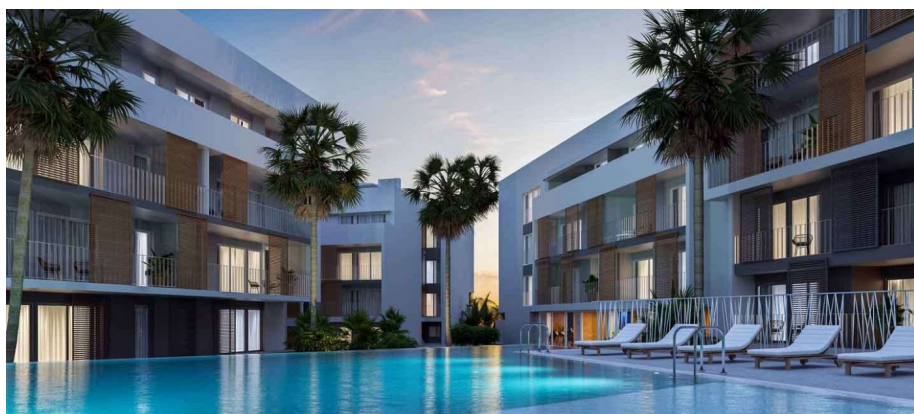

Apartamento de 2 dormitorios en Jávea Xàbia

Ref: NP135557

**Precio
desde
345.650€**

Tipo vivienda : Apartamento

Vivienda : 91 m²

Localidad : Jávea Xàbia

Dormitorios : 2

Baños : 2

✓ Terraza

NUEVO RESIDENCIAL EN JAVEA A 5 MINUTOS DE LA PLAYA, EL PUERTO Y EL CENTRO!!! Nuevo residencial a pocos minutos de la playa que se compone de 58 viviendas de 2, 3 y 4 dormitorios distribuidas en planta baja con jardín, apartamentos con terraza en plantas intermedias, áticos y duplex con grandes terrazas. El conjunto residencial contará con piscina y club social. Podrás configurar diferentes aspectos en la distribución, acabados y opciones extra de tu vivienda. Adapta tu nueva casa a tus gustos y preferencias y crea el ambiente que siempre has querido. Con interiores cuidados al detalle, el exterior de la vivienda no podía ser menos. Combinando a la perfección las tendencias de vanguardia y la elegancia imperecedera de las construcciones más clásicas, la bonita estética del edificio radica en su fachada a través de texturas y colores integrados en su entorno. Disfrutando de tu nueva casa en una magnífica ubicación, con todo lo que necesitas a tu alcance: restaurantes, farmacias, supermercados, centros sanitarios, y el Molins De La Plana, un pulmón verde en Jávea. Además, en las proximidades de tu vivienda de obra nueva encontrarás la estación de autobuses de Jávea y la carretera CV-734 para un fácil acceso.