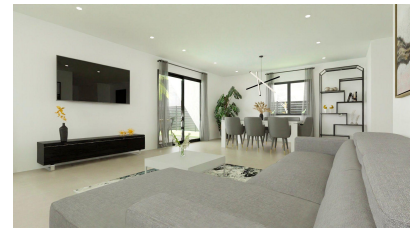

Chalet independiente de 3 dormitorios en Monforte Del Cid

Ref: NP134993

**Precio desde
339.000€**

Tipo vivienda : Chalet independiente

Localidad : Monforte Del Cid

Dormitorios : 3

Baños : 2

Jardín : Privado

Orientación : Este

Vistas : Al jardín privado

Parking : Parking en jardín privado

Vivienda : 108 m²

Parcela : 618 m²

Sup. terrazas : 20 m²

Aeropuerto : 21 km.

✓ Terraza

Chalets de obra nueva de 3 dormitorios en grandes parcelas en Monforte del Cid, a 15 minutos en coche de Alicante y su aeropuerto.

Estas villas construidas en planta baja se encuentran cerca del campo de golf de Alenda Golf y de las localidades de Orito y Monforte del Cid.

Son chalets independientes de 108m² ó 128m² en parcelas de 618 m². diseñados para ofrecerle un estilo de vida excepcional, todo en planta baja. Situada en la prestigiosa Urbanización, esta propiedad le ofrece una experiencia de vida única y de calidad.

La casa se distribuye en dos grandes zonas: la zona de día con un amplio salón comedor con cocina abierta tipo office (muebles de cocina incluidos) que conecta con el amplio y moderno porche a través de sus dos grandes ventanales, dando paso a la zona exterior ajardinada. La zona de noche dispone de 3 dormitorios, el dormitorio principal cuenta con un amplio vestidor y baño en suite. Además, un segundo baño para dar servicio al resto de dormitorios y vivienda. A pocos minutos de zonas comerciales y de la autopista.