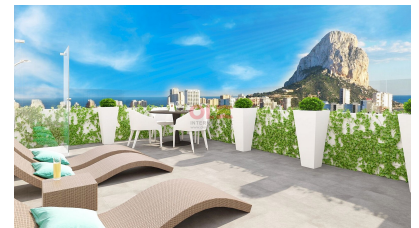

Apartamento de 2 dormitorios en Calpe

Ref: NP133955

**Precio
desde
416.500€**

Tipo vivienda : Apartamento

Localidad : Calpe

Dormitorios : 2

Baños : 2

Piscina : Comunitario

Jardín : Comunitario

Orientación : Este

Vistas : Al mar

Parking : Parking privado

Vivienda : 73 m²

Sup. terrazas : 16 m²