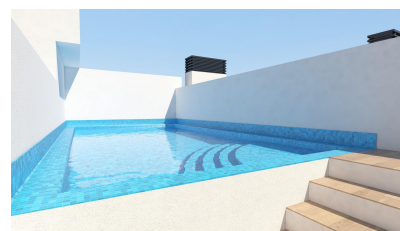

Apartamento de 2 dormitorios en Torrevieja

Ref: NP132337

Precio desde 249.000€

Tipo vivienda : Apartamento

Localidad : Torrevieja

Zona : Centro ciudad

Dormitorios : 2

Baños : 2

Orientación : Este

Vistas : N/A

Parking : Parking comunitario

Vivienda : 77 m²

✓ Terraza

Apartamentos y áticos de obra nueva de 1 y 2 dormitorios en el centro de Torrevieja. Estas viviendas de 1 y 2 dormitorios con 1 ó 2 baños tienen cocina americana y salón, con amplios armarios empotrados, baños completos con suelo radiante, preinstalación de aire acondicionado y persianas eléctricas. El edificio dispone de solárium con piscina comunitaria. Cerca de comercios, transporte público y otros servicios, a 5 minutos a las playas y al paseo de la ciudad. En el interior, el Parque Natural de las Lagunas de La Mata-Torrevieja cuenta con senderos y dos lagunas saladas, una rosa y otra verde. El aeropuerto de Alicante está a 40 minutos y el de Murcia, a 1 hora.