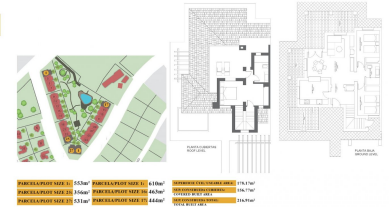

Chalet independiente de 3 dormitorios en Fuente Alamo

Ref: NP130895

Precio desde 242.000€

Tipo vivienda : Chalet independiente
Localidad : Fuente Alamo
Dormitorios : 3
Baños : 2

Jardín : Privado
Orientación : Este
Vistas : N/A
Parking : Parking comunitario

Vivienda : 217 m²
Parcela : 356 m²

✓ Terraza

PAREADO LLAVE EN MANO EN FUENTE ALAMO, MURCIA Residencial de adosados, villas independientes y pareados en Fuente Álamo, Murcia. Hay siete modelos diferentes de casas para elegir, diseñados para adaptarse al gusto de todos. Diseños rústicos combinados con materiales de primera calidad y un enfoque en el espacio de vida cómodo hay algo para todos. Los residentes de esta comunidad privada de hermosas y amplias casas también podrán disfrutar de sus propios jardines y piscinas comunitarias. Este pareado de diseño inusual tiene 3 dormitorios y 2 baño, cocina independiente, salón con puertas de patio que dan acceso al porche cubierto y a la terraza semicubierta de la azotea. Tiene la opción de una piscina privada con un coste adicional. Fuente Álamo de Murcia es una localidad y municipio de la Región de Murcia, en el sur de España. Está situada a 22 km al noroeste de Cartagena y a 35 km al suroeste de Murcia. La ciudad se encuentra en la cuenca del Mar Menor, rodeada por las sierras de Algarrobo, Los Gómez, Los Victorias y el Carrascoy. El agua de estas montañas fluye hacia la Rambla de Fuente Álamo y luego hacia el Mar Menor. Fuente Álamo se encuentra a 30 minutos del aeropuerto de Murcia - Corvera.