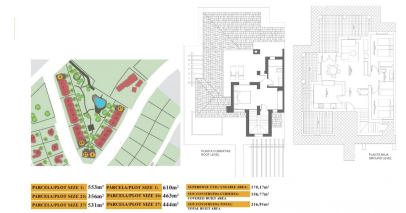

Chalet independiente de 3 dormitorios en Fuente Alamo

Ref: NP130895

**Precio desde
236.000€**

Tipo vivienda : Chalet independiente

Localidad : Fuente Alamo

Dormitorios : 3

Baños : 2

Jardín : Privado

Orientación : Este

Vistas : N/A

Parking : Parking comunitario

Vivienda : 217 m²

Parcela : 356 m²

✓ Terraza

PAREADO LLAVE EN MANO EN FUENTE ALAMO, MURCIA Residencial de adosados, villas independientes y pareados en Fuente Álamo, Murcia. Hay siete modelos diferentes de casas para elegir, diseñados para adaptarse al gusto de todos. Diseños rústicos combinados con materiales de primera calidad y un enfoque en el espacio de vida cómodo hay algo para todos. Los residentes de esta comunidad privada de hermosas y amplias casas también podrán disfrutar de sus propios jardines y piscinas comunitarias. Este pareado de diseño inusual tiene 3 dormitorios y 2 baño, cocina independiente, salón con puertas de patio que dan acceso al porche cubierto y a la terraza semicubierta de la azotea. Tiene la opción de una piscina privada con un coste adicional. Fuente Álamo de Murcia es una localidad y municipio de la Región de Murcia, en el sur de España. Está situada a 22 km al noroeste de Cartagena y a 35 km al suroeste de Murcia. La ciudad se encuentra en la cuenca del Mar Menor, rodeada por las sierras de Algarrobo, Los Gómez, Los Victorias y el Carrascoy. El agua de estas montañas fluye hacia la Rambla de Fuente Álamo y luego hacia el Mar Menor. Fuente Álamo se encuentra a 30 minutos del aeropuerto de Murcia - Corvera.