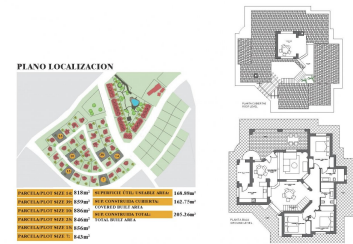

## Chalet independiente de 3 dormitorios en Fuente Alamo

Ref: NP130822

**Precio desde 335.000€**

**Tipo vivienda :** Chalet independiente

**Jardín :** Privado

**Vivienda :** 205 m<sup>2</sup>

**Localidad :** Fuente Alamo

**Parcela :** 843 m<sup>2</sup>

**Dormitorios :** 3

**Baños :** 2

✓ Sauna

✓ Terraza

VILLA LLAVE EN MANO EN FUENTE ALAMO, MURCIA Residencial de adosados, villas independientes y pareados en Fuente Álamo, Murcia. Hay siete modelos diferentes de casas para elegir, diseñados para adaptarse al gusto de todos. Diseños rústicos combinados con materiales de primera calidad y un enfoque en el espacio de vida cómodo hay algo para todos. Los residentes de esta comunidad privada de hermosas y amplias casas también podrán disfrutar de sus propios jardines y piscinas comunitarias. Esta villa de diseño inusual tiene 3 dormitorios y 2 baños, cocina independiente, salón con puertas de patio que dan al porche cubierto. Hay opciones para una piscina privada con un coste adicional. Fuente Álamo de Murcia es una localidad y municipio de la Región de Murcia, en el sur de España. Está situada a 22 km al noroeste de Cartagena y a 35 km al suroeste de Murcia. La ciudad se encuentra en la cuenca del Mar Menor, rodeada por las sierras de Algarrobo, Los Gómez, Los Victorias y el Carrascoy. El agua de estas montañas fluye hacia la Rambla de Fuente Álamo y luego hacia el Mar Menor. Fuente Álamo se encuentra a 30 minutos del aeropuerto de Murcia - Corvera.