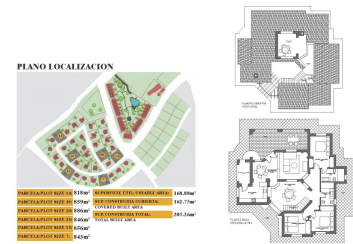

Chalet independiente de 3 dormitorios en Fuente Alamo

Ref: NP130822

Precio desde 339.000€

Tipo vivienda : Chalet independiente

Jardín : Privado

Vivienda : 205 m²

Localidad : Fuente Alamo

Parcela : 843 m²

Dormitorios : 3

Baños : 2

✓ Sauna

✓ Terraza

VILLA LLAVE EN MANO EN FUENTE ALAMO, MURCIA Residencial de adosados, villas independientes y pareados en Fuente Álamo, Murcia. Hay siete modelos diferentes de casas para elegir, diseñados para adaptarse al gusto de todos. Diseños rústicos combinados con materiales de primera calidad y un enfoque en el espacio de vida cómodo hay algo para todos. Los residentes de esta comunidad privada de hermosas y amplias casas también podrán disfrutar de sus propios jardines y piscinas comunitarias. Esta villa de diseño inusual tiene 3 dormitorios y 2 baños, cocina independiente, salón con puertas de patio que dan al porche cubierto. Hay opciones para una piscina privada con un coste adicional. Fuente Álamo de Murcia es una localidad y municipio de la Región de Murcia, en el sur de España. Está situada a 22 km al noroeste de Cartagena y a 35 km al suroeste de Murcia. La ciudad se encuentra en la cuenca del Mar Menor, rodeada por las sierras de Algarrobo, Los Gómez, Los Victorias y el Carrascoy. El agua de estas montañas fluye hacia la Rambla de Fuente Álamo y luego hacia el Mar Menor. Fuente Álamo se encuentra a 30 minutos del aeropuerto de Murcia - Corvera.