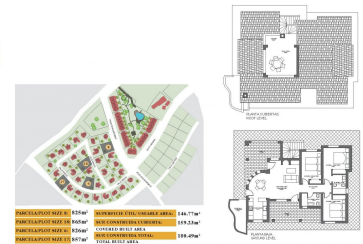

Chalet independiente de 3 dormitorios en Fuente Alamo

Ref: NP130788

Precio desde 295.000€

Tipo vivienda : Chalet independiente

Jardín : Privado

Vivienda : 180 m²

Localidad : Fuente Alamo

Parcela : 850 m²

Dormitorios : 3

Baños : 2

✓ Sauna

✓ Terraza

VILLA LLAVE EN MANO EN FUENTE ALAMO, MURCIA Residencial de adosados, villas independientes y pareados en Fuente Álamo, Murcia. Hay siete modelos diferentes de casas para elegir, diseñados para adaptarse al gusto de todos. Diseños rústicos combinados con materiales de primera calidad y un enfoque en el espacio de vida cómodo hay algo para todos. Los residentes de esta comunidad privada de hermosas y amplias casas también podrán disfrutar de sus propios jardines y piscinas comunitarias. Esta villa de diseño inusual tiene 3 dormitorios y 2 baños, cocina independiente, salón con puertas de patio que dan al porche cubierto. Hay opciones para una piscina privada con un coste adicional. Fuente Álamo de Murcia es una localidad y municipio de la Región de Murcia, en el sur de España. Está situada a 22 km al noroeste de Cartagena y a 35 km al suroeste de Murcia. La ciudad se encuentra en la cuenca del Mar Menor, rodeada por las sierras de Algarrobo, Los Gómez, Los Victorias y el Carrascoy. El agua de estas montañas fluye hacia la Rambla de Fuente Álamo y luego hacia el Mar Menor. Fuente Álamo se encuentra a 30 minutos del aeropuerto de Murcia - Corvera.