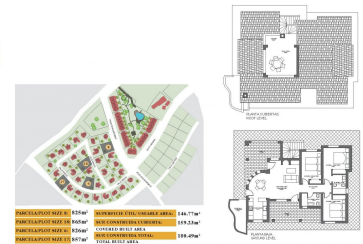

Chalet independiente de 3 dormitorios en Fuente Alamo

Ref: NP130788

Precio desde 299.000€

Tipo vivienda : Chalet independiente

Jardín : Privado

Vivienda : 180 m²

Localidad : Fuente Alamo

Parcela : 850 m²

Dormitorios : 3

Baños : 2

✓ Sauna

✓ Terraza

VILLA LLAVE EN MANO EN FUENTE ALAMO, MURCIA Residencial de adosados, villas independientes y pareados en Fuente Álamo, Murcia. Hay siete modelos diferentes de casas para elegir, diseñados para adaptarse al gusto de todos. Diseños rústicos combinados con materiales de primera calidad y un enfoque en el espacio de vida cómodo hay algo para todos. Los residentes de esta comunidad privada de hermosas y amplias casas también podrán disfrutar de sus propios jardines y piscinas comunitarias. Esta villa de diseño inusual tiene 3 dormitorios y 2 baños, cocina independiente, salón con puertas de patio que dan al porche cubierto. Hay opciones para una piscina privada con un coste adicional. Fuente Álamo de Murcia es una localidad y municipio de la Región de Murcia, en el sur de España. Está situada a 22 km al noroeste de Cartagena y a 35 km al suroeste de Murcia. La ciudad se encuentra en la cuenca del Mar Menor, rodeada por las sierras de Algarrobo, Los Gómez, Los Victorias y el Carrascoy. El agua de estas montañas fluye hacia la Rambla de Fuente Álamo y luego hacia el Mar Menor. Fuente Álamo se encuentra a 30 minutos del aeropuerto de Murcia - Corvera.