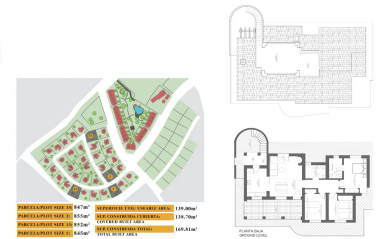

## Chalet independiente de 3 dormitorios en Fuente Alamo

Ref: NP130787

**Precio desde 275.000€**

**Tipo vivienda :** Chalet independiente

**Jardín :** Privado

**Vivienda :** 169 m<sup>2</sup>

**Localidad :** Fuente Alamo

**Parcela :** 850 m<sup>2</sup>

**Dormitorios :** 3

**Baños :** 2

✓ Sauna

✓ Terraza

VILLA LLAVE EN MANO EN FUENTE ALAMO, MURCIA Residencial de adosados, villas independientes y pareados en Fuente Álamo, Murcia. Hay siete modelos diferentes de casas para elegir, diseñados para adaptarse al gusto de todos. Diseños rústicos combinados con materiales de primera calidad y un enfoque en el espacio de vida cómodo hay algo para todos. Los residentes de esta comunidad privada de hermosas y amplias casas también podrán disfrutar de sus propios jardines y piscinas comunitarias. Esta villa de diseño inusual tiene 3 dormitorios y 2 baños, cocina independiente, salón con puertas de patio que dan al porche cubierto. Hay opciones para una piscina privada con un coste adicional. Fuente Álamo de Murcia es una localidad y municipio de la Región de Murcia, en el sur de España. Está situada a 22 km al noroeste de Cartagena y a 35 km al suroeste de Murcia. La ciudad se encuentra en la cuenca del Mar Menor, rodeada por las sierras de Algarrobo, Los Gómez, Los Victorias y el Carrascoy. El agua de estas montañas fluye hacia la Rambla de Fuente Álamo y luego hacia el Mar Menor. Fuente Álamo se encuentra a 30 minutos del aeropuerto de Murcia - Corvera.