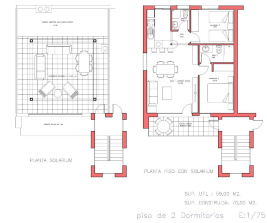

2 Schlafzimmer Bungalow in Fuente Alamo

Ref: NP135848

Preis ab
159.390€

Gehäusetyp : Bungalow

Lokalität : Fuente Alamo

Schlafzimmer : 2

Badezimmer : 2

Orientierung : Das hier