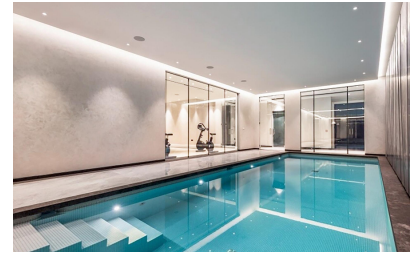

2 Schlafzimmer Wohnung in Relleu

Ref: NP135606

Preis ab
124.000€

Gehäusetyp : Wohnung

Lokalität : Relleu

Schlafzimmer : 2

Badezimmer : 1

Orientierung : Das hier

Ansichten : N / A.

Parken :
Gemeinschaftsparkplatz

Gehäuse : 78 m²

✓ Terrasse

NEUBAU WOHNUNG IN RELLEU Das neue Wohngebäude in Relleu ist der ideale Ort für diejenigen, die ein Qualitätshaus in einem sehr schönen Ort und mit allen Dienstleistungen in der Nähe haben wollen. Das Gebäude hat 7 Etagen mit 2 Treppen und 2 Aufzügen. Im Untergeschoss befinden sich 69 Parkplätze und 42 Lagerräume. Im Erdgeschoss befindet sich das beheizte Hallenbad, ein großer Raum für die Nutzung aller Eigentümer und zwei Geschäftsräume, auf dem Dach ist der Außenpool mit seinen Terrassen. Genießen Sie das Kochen in einer modernen Küche und auch die Wohnzimmer mit herrlichem Blick, und entspannen Sie sich auf der großzügigen Terrasse mit Blick auf die atemberaubende Natur von Relleu. Von den Terrassen aus hat man einen spektakulären, völlig ungehinderten Blick. Die schönen Berge, der neue See und die Sportanlagen der Stadt sind wunderschön. Die Ausrichtung ist Süd-Ost, so dass alle Terrassen von früh morgens bis früh nachmittags Sonne haben. Den Sonnenaufgang von Ihrer Terrasse aus zu beobachten, kann ein wunderbares Erlebnis sein. Ein Tiefgaragenstellplatz und ein Abstellraum sind gegen Aufpreis möglich. Entspannen - Pool: Tauchen Sie ein in eine Oase der Ruhe und lassen Sie den Alltagsstress hinter sich, während Sie in unserem erfrischenden Pool Ihre Runden schwimmen. - Sauna: Lassen Sie alle Verspannungen los und gönnen Sie sich das Glück in unserer luxuriösen Sauna. Die wohltuende Hitze entspannt Ihre Muskeln und reinigt Ihren Geist, so dass Sie sich nach jedem Saunagang völlig erholt fühlen. Work-Out - Fitnessstudio: Erreichen Sie Ihre Fitnessziele, ohne Ihr Zuhause verlassen zu müssen. Unser hochmodernes Fitnesscenter ist mit den neuesten Geräten ausgestattet und gibt Ihnen die Freiheit, in Ihrem eigenen Tempo und auf Ihre eigene Weise zu trainieren. Ganz gleich, ob Sie ein intensives Training, eine entspannende Schwimmeinheit oder einfach nur einen Moment der Ruhe und Besinnung suchen, unsere Apartmananlage bietet Ihnen alles, was Sie für einen ausgewogenen Lebensstil brauchen. Relleu ist ein schönes und ruhiges Bergdorf, in dem Menschen verschiedener Nationalitäten leben. Relleu liegt 15 km von der Mittelmeerautobahn, 18 km vom Strand von Villajoyosa und 25 km vom Strand von Benidorm entfernt. Das Dorf Relleu ist der perfekte Ort für Liebhaber von Berg-, Rad-, Wander-, Canyoning- und anderen Sportarten. Die Sumpfroute mit ihrem berühmten Steg erreicht das gleiche Gebäude. Diese Berge sind die ideale Umgebung zum Motorrad- oder Fahrradfahren.