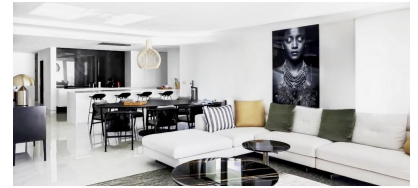

2 Schlafzimmer Wohnung in Relleu

Ref: NP135606

Preis ab
139.000€

Gehäusetyp : Wohnung

Lokalität : Relleu

Schlafzimmer : 2

Badezimmer : 1

Orientierung : Das hier

Ansichten : N / A.

Parken :
Gemeinschaftsparkplatz

Gehäuse : 78 m²

✓ Terrasse

NEUBAU WOHNUNG IN RELLEU Das neue Wohngebäude in Relleu ist der ideale Ort für diejenigen, die ein Qualitätshaus in einem sehr schönen Ort und mit allen Dienstleistungen in der Nähe haben wollen. Das Gebäude hat 7 Etagen mit 2 Treppen und 2 Aufzügen. Im Untergeschoss befinden sich 69 Parkplätze und 42 Lagerräume. Im Erdgeschoss befindet sich das beheizte Hallenbad, ein großer Raum für die Nutzung aller Eigentümer und zwei Geschäftsräume, auf dem Dach ist der Außenpool mit seinen Terrassen. Genießen Sie das Kochen in einer modernen Küche und auch die Wohnzimmer mit herrlichem Blick, und entspannen Sie sich auf der großzügigen Terrasse mit Blick auf die atemberaubende Natur von Relleu. Von den Terrassen aus hat man einen spektakulären, völlig ungehinderten Blick. Die schönen Berge, der neue See und die Sportanlagen der Stadt sind wunderschön. Die Ausrichtung ist Süd-Ost, so dass alle Terrassen von früh morgens bis früh nachmittags Sonne haben. Den Sonnenaufgang von Ihrer Terrasse aus zu beobachten, kann ein wunderbares Erlebnis sein. Ein Tiefgaragenstellplatz und ein Abstellraum sind gegen Aufpreis möglich. Entspannen - Pool: Tauchen Sie ein in eine Oase der Ruhe und lassen Sie den Alltagsstress hinter sich, während Sie in unserem erfrischenden Pool Ihre Runden schwimmen. - Sauna: Lassen Sie alle Verspannungen los und gönnen Sie sich das Glück in unserer luxuriösen Sauna. Die wohltuende Hitze entspannt Ihre Muskeln und reinigt Ihren Geist, so dass Sie sich nach jedem Saunagang völlig erholt fühlen. Work-Out - Fitnessstudio: Erreichen Sie Ihre Fitnessziele, ohne Ihr Zuhause verlassen zu müssen. Unser hochmodernes Fitnesscenter ist mit den neuesten Geräten ausgestattet und gibt Ihnen die Freiheit, in Ihrem eigenen Tempo und auf Ihre eigene Weise zu trainieren. Ganz gleich, ob Sie ein intensives Training, eine entspannende Schwimmeinheit oder einfach nur einen Moment der Ruhe und Besinnung suchen, unsere Apartmananlage bietet Ihnen alles, was Sie für einen ausgewogenen Lebensstil brauchen. Relleu ist ein schönes und ruhiges Bergdorf, in dem Menschen verschiedener Nationalitäten leben. Relleu liegt 15 km von der Mittelmeerautobahn, 18 km vom Strand von Villajoyosa und 25 km vom Strand von Benidorm entfernt. Das Dorf Relleu ist der perfekte Ort für Liebhaber von Berg-, Rad-, Wander-, Canyoning- und anderen Sportarten. Die Sumpfroute mit ihrem berühmten Steg erreicht das gleiche Gebäude. Diese Berge sind die ideale Umgebung zum Motorrad- oder Fahrradfahren.