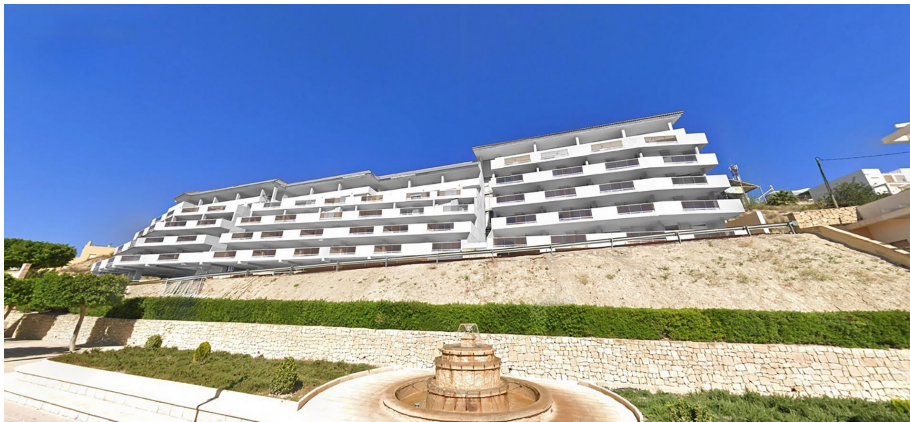

3 Schlafzimmer Penthouse in Relleu

Ref: NP135603

Preis ab
228.000€

Gehäusetyp : Penthouse

Lokalität : Relleu

Schlafzimmer : 3

Badezimmer : 2

Orientierung : Das hier

Ansichten : N / A.

Parken :
Gemeinschaftsparkplatz

Gehäuse : 128 m²

✓ Terrasse

NEUBAU WOHNUNG IN RELLEU Das neue Wohngebäude in Relleu ist der ideale Ort für diejenigen, die ein Qualitätshaus in einem sehr schönen Ort und mit allen Dienstleistungen in der Nähe haben wollen. Das Gebäude hat 7 Etagen mit 2 Treppen und 2 Aufzügen. Im Untergeschoss befinden sich 69 Parkplätze und 42 Lagerräume. Im Erdgeschoss befindet sich das beheizte Hallenbad, ein großer Raum für die Nutzung aller Eigentümer und zwei Geschäftsräume, auf dem Dach ist der Außenpool mit seinen Terrassen. Genießen Sie das Kochen in einer modernen Küche und auch die Wohnzimmer mit herrlichem Blick, und entspannen Sie sich auf der großzügigen Terrasse mit Blick auf die atemberaubende Natur von Relleu. Von den Terrassen aus hat man einen spektakulären, völlig ungehinderten Blick. Die schönen Berge, der neue See und die Sportanlagen der Stadt sind wunderschön. Die Ausrichtung ist Süd-Ost, so dass alle Terrassen von früh morgens bis früh nachmittags Sonne haben. Den Sonnenaufgang von Ihrer Terrasse aus zu beobachten, kann ein wunderbares Erlebnis sein. Ein Tiefgaragenstellplatz und ein Abstellraum sind gegen Aufpreis möglich. Entspannen - Pool: Tauchen Sie ein in eine Oase der Ruhe und lassen Sie den Alltagsstress hinter sich, während Sie in unserem erfrischenden Pool Ihre Runden schwimmen. - Sauna: Lassen Sie alle Verspannungen los und gönnen Sie sich das Glück in unserer luxuriösen Sauna. Die wohltuende Hitze entspannt Ihre Muskeln und reinigt Ihren Geist, so dass Sie sich nach jedem Saunagang völlig erholt fühlen. Work-Out - Fitnessstudio: Erreichen Sie Ihre Fitnessziele, ohne Ihr Zuhause verlassen zu müssen. Unser hochmodernes Fitnesscenter ist mit den neuesten Geräten ausgestattet und gibt Ihnen die Freiheit, in Ihrem eigenen Tempo und auf Ihre eigene Weise zu trainieren. Ganz gleich, ob Sie ein intensives Training, eine entspannende Schwimmeinheit oder einfach nur einen Moment der Ruhe und Besinnung suchen, unsere Apartmananlage bietet Ihnen alles, was Sie für einen ausgewogenen Lebensstil brauchen. Relleu ist ein schönes und ruhiges Bergdorf, in dem Menschen verschiedener Nationalitäten leben. Relleu liegt 15 km von der Mittelmeerautobahn, 18 km vom Strand von Villajoyosa und 25 km vom Strand von Benidorm entfernt. Das Dorf Relleu ist der perfekte Ort für Liebhaber von Berg-, Rad-, Wander-, Canyoning- und anderen Sportarten. Die Sumpfroute mit ihrem berühmten Steg erreicht das gleiche Gebäude. Diese Berge sind die ideale Umgebung zum Motorrad- oder Fahrradfahren.