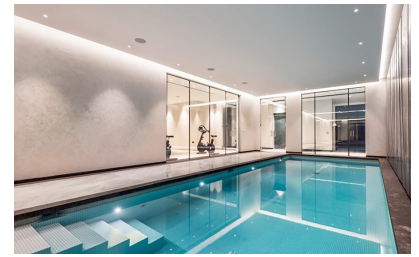

3 Schlafzimmer Penthouse in Relleu

Ref: NP135603

Preis ab
228.000€

Gehäusetyp : Penthouse

Lokalität : Relleu

Schlafzimmer : 3

Badezimmer : 2

Orientierung : Das hier

Ansichten : N / A.

Parken :
Gemeinschaftsparkplatz

Gehäuse : 128 m²

✓ Terrasse

NEUBAU WOHNUNG IN RELLEU Das neue Wohngebäude in Relleu ist der ideale Ort für diejenigen, die ein Qualitätshaus in einem sehr schönen Ort und mit allen Dienstleistungen in der Nähe haben wollen. Das Gebäude hat 7 Etagen mit 2 Treppen und 2 Aufzügen. Im Untergeschoss befinden sich 69 Parkplätze und 42 Lagerräume. Im Erdgeschoss befindet sich das beheizte Hallenbad, ein großer Raum für die Nutzung aller Eigentümer und zwei Geschäftsräume, auf dem Dach ist der Außenpool mit seinen Terrassen. Genießen Sie das Kochen in einer modernen Küche und auch die Wohnzimmer mit herrlichem Blick, und entspannen Sie sich auf der großzügigen Terrasse mit Blick auf die atemberaubende Natur von Relleu. Von den Terrassen aus hat man einen spektakulären, völlig ungehinderten Blick. Die schönen Berge, der neue See und die Sportanlagen der Stadt sind wunderschön. Die Ausrichtung ist Süd-Ost, so dass alle Terrassen von früh morgens bis früh nachmittags Sonne haben. Den Sonnenaufgang von Ihrer Terrasse aus zu beobachten, kann ein wunderbares Erlebnis sein. Ein Tiefgaragenstellplatz und ein Abstellraum sind gegen Aufpreis möglich. Entspannen - Pool: Tauchen Sie ein in eine Oase der Ruhe und lassen Sie den Alltagsstress hinter sich, während Sie in unserem erfrischenden Pool Ihre Runden schwimmen. - Sauna: Lassen Sie alle Verspannungen los und gönnen Sie sich das Glück in unserer luxuriösen Sauna. Die wohltuende Hitze entspannt Ihre Muskeln und reinigt Ihren Geist, so dass Sie sich nach jedem Saunagang völlig erholt fühlen. Work-Out - Fitnessstudio: Erreichen Sie Ihre Fitnessziele, ohne Ihr Zuhause verlassen zu müssen. Unser hochmodernes Fitnesscenter ist mit den neuesten Geräten ausgestattet und gibt Ihnen die Freiheit, in Ihrem eigenen Tempo und auf Ihre eigene Weise zu trainieren. Ganz gleich, ob Sie ein intensives Training, eine entspannende Schwimmeinheit oder einfach nur einen Moment der Ruhe und Besinnung suchen, unsere Apartmananlage bietet Ihnen alles, was Sie für einen ausgewogenen Lebensstil brauchen. Relleu ist ein schönes und ruhiges Bergdorf, in dem Menschen verschiedener Nationalitäten leben. Relleu liegt 15 km von der Mittelmeerautobahn, 18 km vom Strand von Villajoyosa und 25 km vom Strand von Benidorm entfernt. Das Dorf Relleu ist der perfekte Ort für Liebhaber von Berg-, Rad-, Wander-, Canyoning- und anderen Sportarten. Die Sumpfroute mit ihrem berühmten Steg erreicht das gleiche Gebäude. Diese Berge sind die ideale Umgebung zum Motorrad- oder Fahrradfahren.