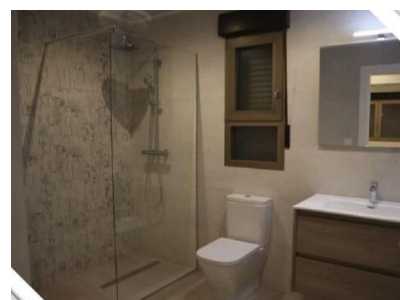

3 Schlafzimmer Freistehendes Chalet in Aspe

Ref: NP131032

Preis ab
359.000€

Gehäusetyp : Freistehendes
Chalet

Garten : Privat

Gehäuse : 141 m²

Lokalität : Aspe

Handlung : 420 m²

Schlafzimmer : 3

Badezimmer : 2

✓ Terrasse

NEUGEBAUTE MODERNE VILLA IN ASPE Neubau einer modernen und innovativen Design-Villa in La Romana, Aspe. Villa mit 3 Schlafzimmern, 2 Badezimmern, offener Küche mit Wohnzimmer, Terrasse, privatem Garten mit Pool und Parkplatz. Die Villen sind vorinstalliert für A/C warm und kalt und elektrische Jalousien an allen Fenstern. Außerdem können Sie die Fliesen und die Küche auswählen, so dass die Villa in Ihrem eigenen Stil und Farbe fertiggestellt wird. In der Nähe von Aspe liegt die besondere Stadt La Romana, die von unserer Anlage aus leicht zu Fuß zu erreichen ist. La Romana hat eine florierende Wirtschaft, die auf der Landwirtschaft rund um die Stadt basiert, und dieser Wohlstand spiegelt sich in den malerischen, von Palmen gesäumten Straßen wider, die sehr gut gepflegt sind. Es gibt ein medizinisches Zentrum, mehrere Supermärkte, Eisenwarengeschäfte, Banken, Bäcker, Restaurants, Bars und Cafés sowie einen samstäglichen Straßenmarkt, auf dem Sie lokal angebautes Gemüse und frischen Fisch kaufen können. Die Region ist bekannt für den Anbau von Weintrauben und die Herstellung einer breiten Palette von Weinen, die in den traditionellen Bars zusammen mit vielen verschiedenen leckeren lokalen Tapas verkostet werden können, und Sie können auch die vielen Bodegas in der Nähe der Stadt besuchen. Für Golfliebhaber gibt es zwei ausgezeichnete Golfplätze, Font de Llop in Aspe und Alenda Golf in Monforte del Cid, die nur 15 Autominuten entfernt sind. Die Strände und der Flughafen von Alicante sind nur 30 Autominuten entfernt. La Romana ist ein sicherer und freundlicher Ort zum Leben und der Besitz einer Immobilie in La Romana versetzt Sie in das Herz einer echten Gemeinschaft - mit allen Annehmlichkeiten, die Sie für Ihr tägliches Leben benötigen, direkt vor Ihrer Haustür.