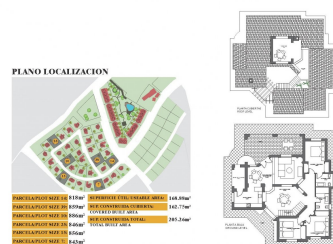

## 3 Schlafzimmer Freistehendes Chalet in Fuente Alamo

Ref: NP130822

**Preis ab  
335.000€**

**Gehäusetyp :** Freistehendes  
Chalet

**Garten :** Privat

**Gehäuse :** 205 m<sup>2</sup>

**Lokalität :** Fuente Alamo

**Handlung :** 843 m<sup>2</sup>

**Schlafzimmer :** 3

**Badezimmer :** 2

✓ Sauna

✓ Terrasse

SCHLÜSSELFERTIGE VILLA IN FUENTE ALAMO, MURCIA Wohnanlage mit Reihenhäusern, freistehenden Villen und Doppelhaushälften in Fuente Álamo, Murcia. Es gibt sieben verschiedene Modelle von Häusern zur Auswahl, die für jeden Geschmack geeignet sind. Rustikales Design, kombiniert mit hochwertigen Materialien und einem Schwerpunkt auf komfortablem Wohnraum, bietet für jeden etwas. Die Bewohner dieser privaten Wohnanlage mit schönen, geräumigen Häusern können auch ihre eigenen Gemeinschaftsgärten und Swimmingpools genießen. Diese ungewöhnliche Design-Villa hat 3 Schlafzimmer und 2 Badezimmer, eine separate Küche, ein Wohnzimmer mit Terrassentüren, die auf die überdachte Veranda führen. Ein privater Pool ist gegen Aufpreis möglich. Fuente Álamo de Murcia ist eine Stadt und Gemeinde in der Region Murcia, Südspanien. Sie befindet sich 22 km nordwestlich von Cartagena und 35 km südwestlich von Murcia. Die Stadt liegt im Becken des Mar Menor, umgeben von den Bergen Algarrobo, Los Gómez, Los Victorias und dem Carrascoy. Das Wasser aus diesen Bergen fließt in die Rambla de Fuente Álamo und von dort in das Mar Menor. Fuente Álamo liegt 30 Minuten vom Flughafen Murcia - Corvera entfernt.