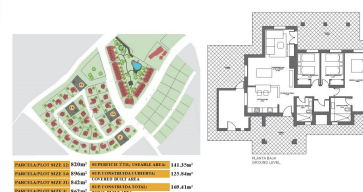

3 Schlafzimmer Freistehendes Chalet in Fuente Alamo

Ref: NP130786

**Preis ab
281.000€**

Gehäusetyp : Freistehendes
Chalet

Garten : Privat

Gehäuse : 169 m²

Lokalität : Fuente Alamo

Handlung : 850 m²

Schlafzimmer : 3

Badezimmer : 2

✓ Terrasse

SCHLÜSSELFERTIGE VILLA IN FUENTE ALAMO, MURCIA Wohnanlage mit Reihenhäusern, freistehenden Villen und Doppelhaushälften in Fuente Álamo, Murcia. Es gibt sieben verschiedene Modelle von Häusern zur Auswahl, die für jeden Geschmack geeignet sind. Rustikales Design, kombiniert mit hochwertigen Materialien und einem Schwerpunkt auf komfortablem Wohnraum, bietet für jeden etwas. Die Bewohner dieser privaten Wohnanlage mit schönen, geräumigen Häusern können auch ihre eigenen Gemeinschaftsgärten und Swimmingpools genießen. Diese ungewöhnliche Design-Villa hat 3 Schlafzimmer und 2 Badezimmer, eine separate Küche, ein Wohnzimmer mit Terrassentüren, die auf die überdachte Veranda führen. Ein privater Pool ist gegen Aufpreis möglich. Fuente Álamo de Murcia ist eine Stadt und Gemeinde in der Region Murcia, Südspanien. Sie befindet sich 22 km nordwestlich von Cartagena und 35 km südwestlich von Murcia. Die Stadt liegt im Becken des Mar Menor, umgeben von den Bergen Algarrobo, Los Gómez, Los Victorias und dem Carrascoy. Das Wasser aus diesen Bergen fließt in die Rambla de Fuente Álamo und von dort in das Mar Menor. Fuente Álamo liegt 30 Minuten vom Flughafen Murcia - Corvera entfernt.