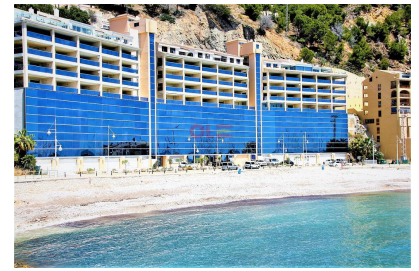

2 Schlafzimmer Wohnung in Altea

Ref: RP001032

**Preis ab
320.000€**

Gehäusetyp : Wohnung

Lokalität : Altea

Schlafzimmer : 2

Badezimmer : 2

Schwimmbad : Gemeinschaft

Garten : Gemeinschaft

Orientierung : Das hier

Ansichten : Zum Meer

Parken : Privatparkplatz

Gehäuse : 82 m²

Sup. Terrassen : 15 m²

Flughafen : 60 km.

Strand : 50 m.

!ciudad : 5 km.

!golf : 15 km.

✓ 5 Minuten zu Fuß zum Meer

✓ Weniger als 1 Stunde zum Flughafen Alicante

✓ Aufzug

✓ Direkt am Strand

✓ Abstellraum

✓ Klimaanlage

✓ Weniger als 100 Meter vom Meer entfernt

✓ In der Nähe von Einkaufszentren, Restaurants und anderen Dienstleistungen

✓ Meerblick

✓ Haushaltsgeräte

✓ In der Nähe von internationalen Schulen

✓ Möbliert

✓ In der Nähe des Meeres

✓ Terrasse

Wohnungen am Meer in Altea. Sie bestehen aus 2 Schlafzimmern und 2 Bädern mit großen Terrassen mit fantastischem Meerblick. Befindet sich neben den Dienstleistungen, Bars, Hafen usw.